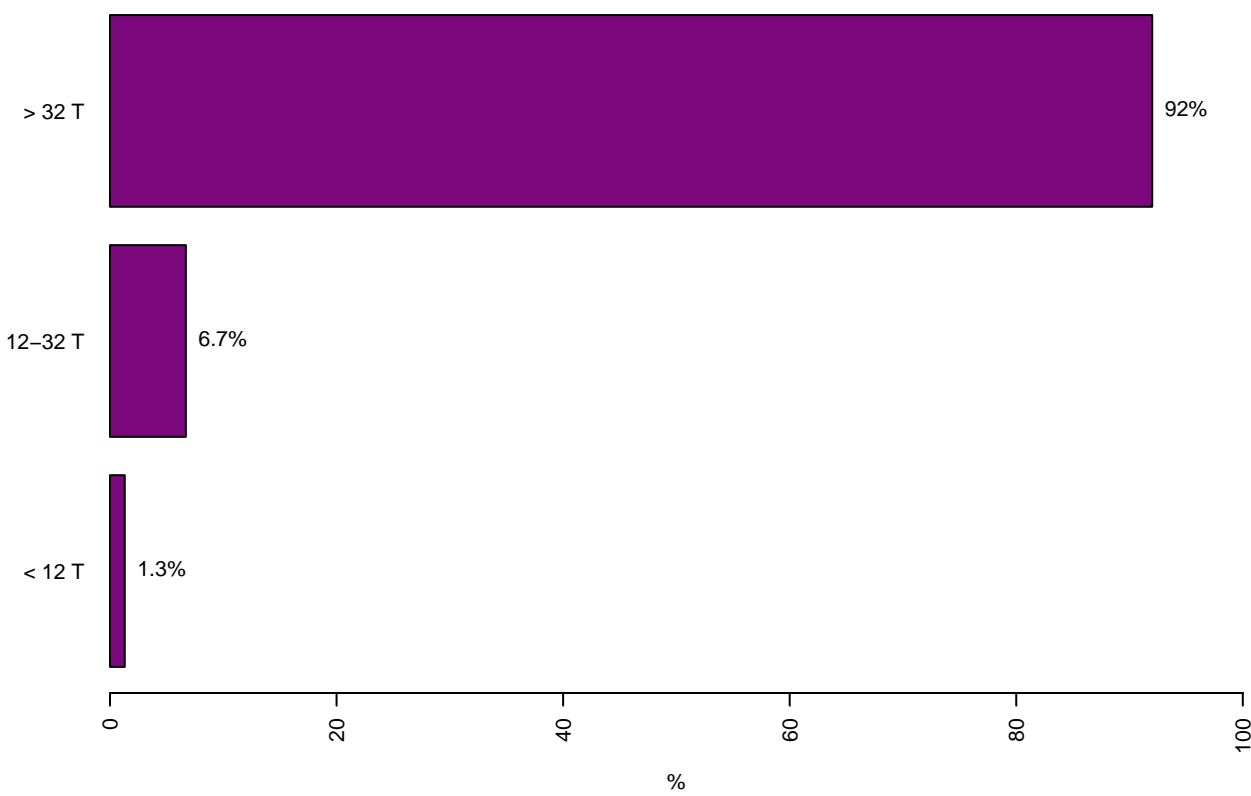

Tolheffing per MTM – Juli tot September 2024
Prelevement par MMA – Juillet a Septembre 2024