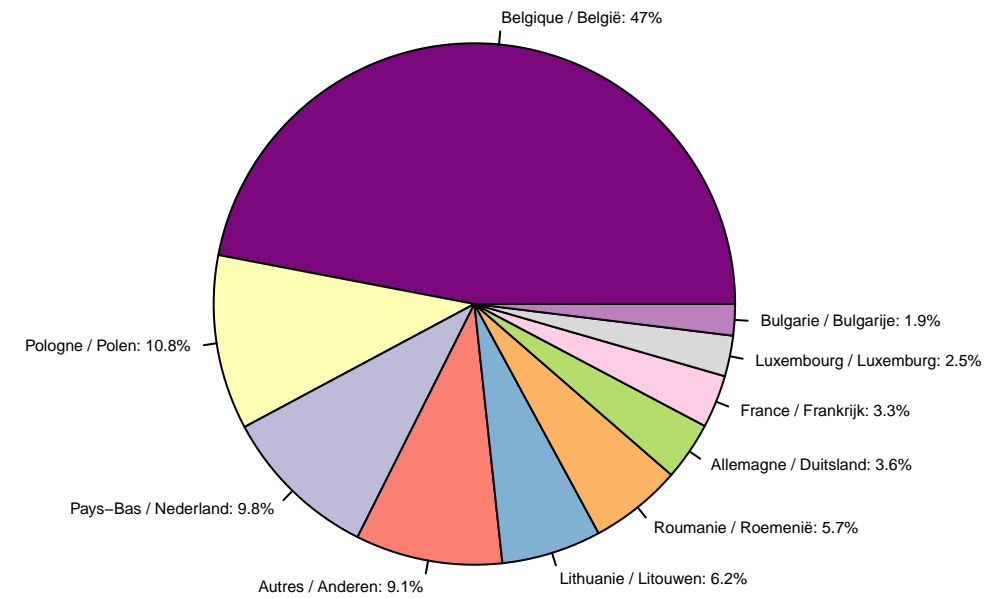

# Tolheffing / Redevance

Tolheffing per Gewest – Juli tot September 2024  
Prelevement par Region – Juillet a Septembre 2024

Prelevement par mois – Juillet a Septembre 2024  
Tolheffing per maand – Juli tot September 2024

Tolheffing per Gewest en per maand – Juli tot September 2024  
Prelevement par Region et par mois – Juillet a Septembre 2024

Prelevement par pays d'immatriculation – Juillet a Septembre 2024  
Tolheffing per land van registratie – Juli tot September 2024

Tolheffing per MTM – Juli tot September 2024  
Prelevement par MMA – Juillet a Septembre 2024

Prelevement par classe Euro – Juillet a Septembre 2024  
Tolheffing per Euroklasse – Juli tot September 2024