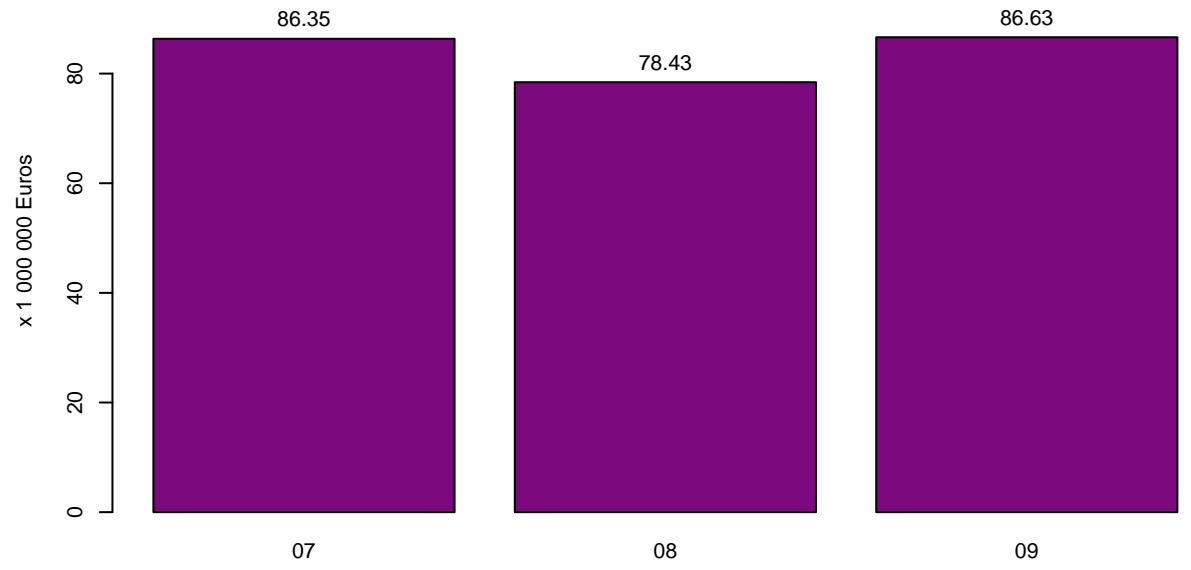

# Tolheffing / Redevance

Tolheffing per Gewest – Juli tot September 2024  
Prelevement par Region – Juillet a Septembre 2024

Prelevement par mois – Juillet a Septembre 2024  
Tolheffing per maand – Juli tot September 2024

Tolheffing per Gewest en per maand – Juli tot September 2024  
Prelevement par Region et par mois – Juillet a Septembre 2024

Prelevement par pays d'immatriculation – Juillet a Septembre 2024  
Tolheffing per land van registratie – Juli tot September 2024