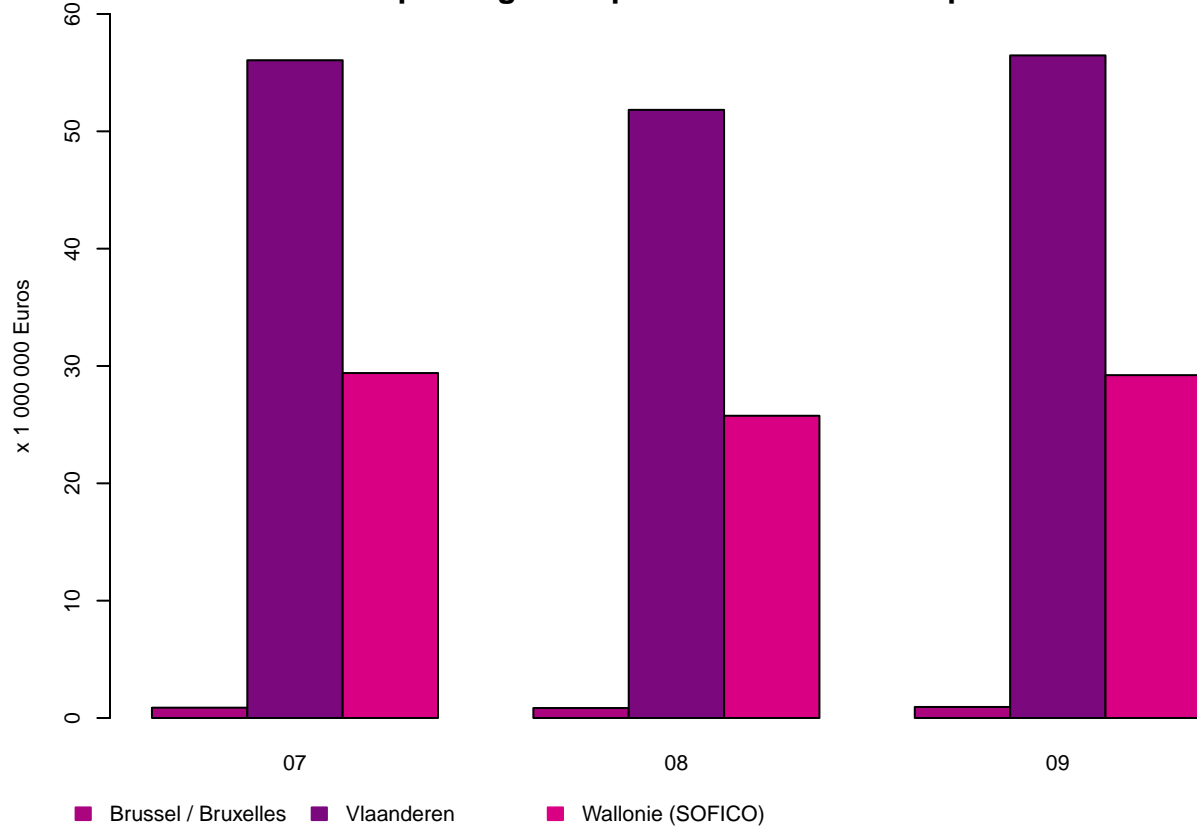

# Tolheffing / Redevance

Tolheffing per Gewest – Juli tot September 2024  
Prelevement par Region – Juillet a Septembre 2024

Prelevement par mois – Juillet a Septembre 2024  
Tolheffing per maand – Juli tot September 2024

Tolheffing per Gewest en per maand – Juli tot September 2024  
Prelevement par Region et par mois – Juillet a Septembre 2024

Prelevement par pays d'immatriculation – Juillet a Septembre 2024  
Tolheffing per land van registratie – Juli tot September 2024