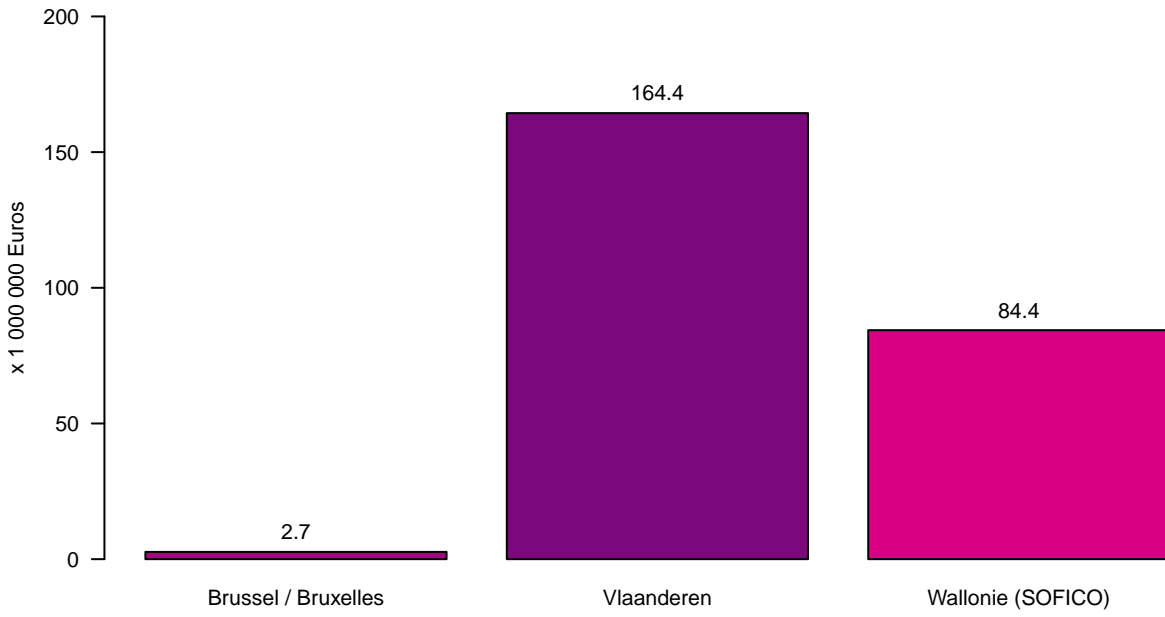

# Tolheffing / Redevance

Tolheffing per Gewest – Juli tot September 2024  
Prelevement par Region – Juillet a Septembre 2024

Prelevement par mois – Juillet a Septembre 2024  
Tolheffing per maand – Juli tot September 2024

Tolheffing per Gewest en per maand – Juli tot September 2024  
Prelevement par Region et par mois – Juillet a Septembre 2024

Prelevement par pays d'immatriculation – Juillet a Septembre 2024  
Tolheffing per land van registratie – Juli tot September 2024