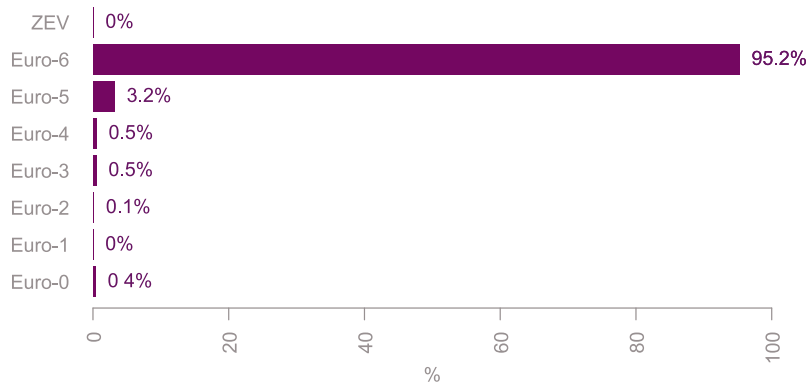

Tolgebied kilometer per Gewest en per maand januari tot maart 2026
Kilometres taxés par Région et par mois janvier à mars 2026

Tolheffing per land van registratie januari tot maart 2026
Prélèvement par pays d'immatriculation janvier à mars 2026

Tolheffing per MTM januari tot maart 2026
Prélèvement par MMA janvier à mars 2026

Tolheffing per Euroklasse januari tot maart 2026
Prélèvement par classe Euro janvier à mars 2026

Zero-emissie vrachtwagens per maand januari tot maart 2026
Véhicules zéro-émissions par mois janvier à mars 2026