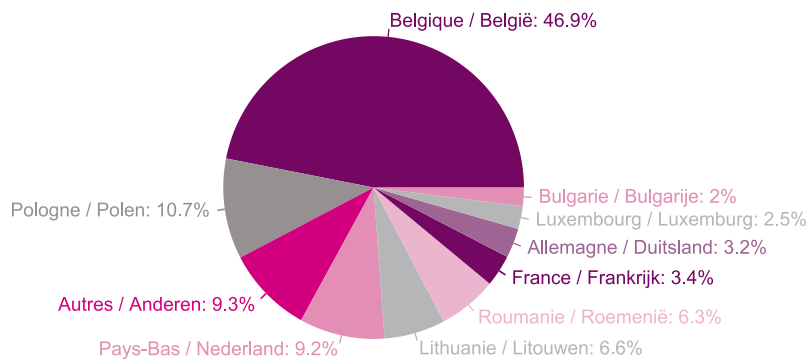

Tolheffing per Gewest januari tot maart 2026
Prélèvement par Région janvier à mars 2026

Tolheffing per maand januari tot maart 2026
Prélèvement par mois janvier à mars 2026

Tolheffing per Gewest en per maand januari tot maart 2026
Prélèvement par Région et par mois janvier à mars 2026

Tolgebied kilometer per Gewest en per maand januari tot maart 2026
Kilometres taxés par Région et par mois janvier à mars 2026

Tolheffing per land van registratie januari tot maart 2026
Prélèvement par pays d'immatriculation janvier à mars 2026