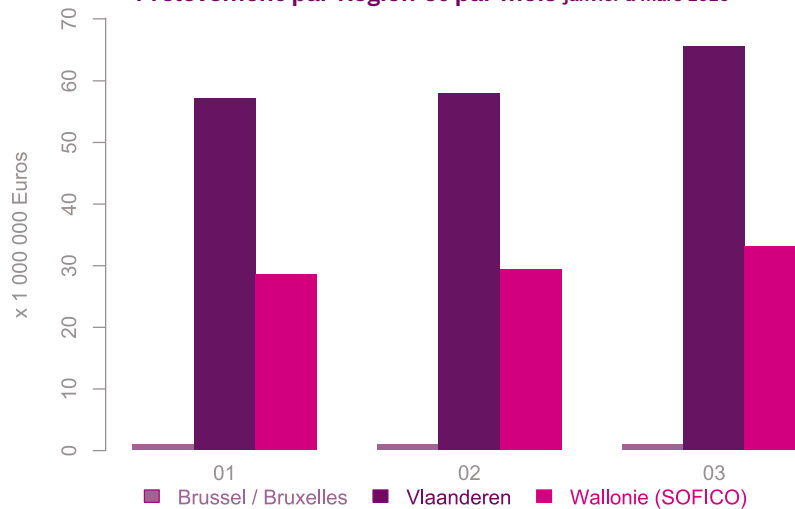

Tolheffing per Gewest januari tot maart 2026
Prélèvement par Région janvier à mars 2026

Tolheffing per maand januari tot maart 2026
Prélèvement par mois janvier à mars 2026

Tolheffing per Gewest en per maand januari tot maart 2026
Prélèvement par Région et par mois janvier à mars 2026

Tolgebied kilometer per Gewest en per maand januari tot maart 2026
Kilometres taxés par Région et par mois janvier à mars 2026

Tolheffing per land van registratie januari tot maart 2026
Prélèvement par pays d'immatriculation janvier à mars 2026