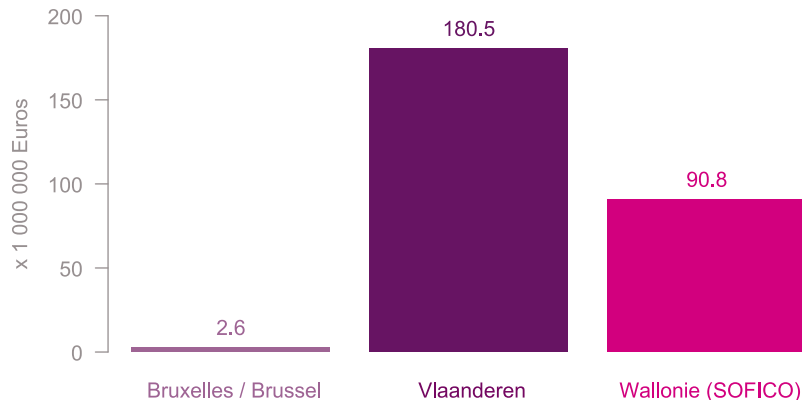

Tolheffing per Gewest januari tot maart 2026
Prélèvement par Région janvier à mars 2026

Tolheffing per maand januari tot maart 2026
Prélèvement par mois janvier à mars 2026

Tolheffing per Gewest en per maand januari tot maart 2026
Prélèvement par Région et par mois janvier à mars 2026

Tolgebied kilometer per Gewest en per maand januari tot maart 2026
Kilometres taxés par Région et par mois janvier à mars 2026

Tolheffing per land van registratie januari tot maart 2026
Prélèvement par pays d'immatriculation janvier à mars 2026