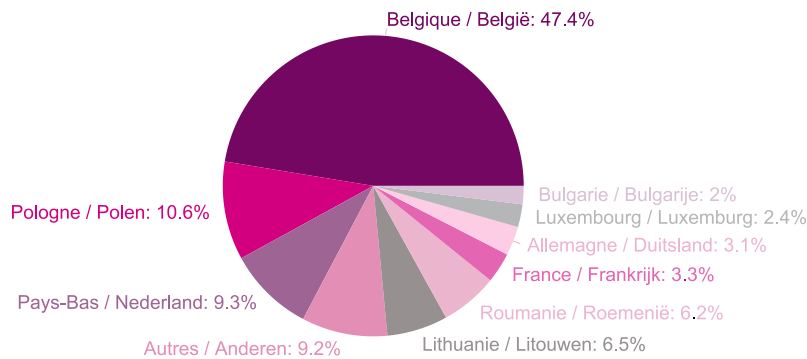

Tolheffing per Gewest oktober tot december 2025
Prélèvement par Région octobre à décembre 2025

Tolheffing per maand oktober tot december 2025
Prélèvement par mois octobre à décembre 2025

Tolheffing per Gewest en per maand oktober tot december 2025
Prélèvement par Région et par mois octobre à décembre 2025

Tolgebied kilometer per Gewest en per maand oktober tot december 2025
 Kilometres taxés par Région et par mois octobre à décembre 2025

Tolheffing per land van registratie oktober tot december 2025
 Prélèvement par pays d'immatriculation octobre à décembre 2025