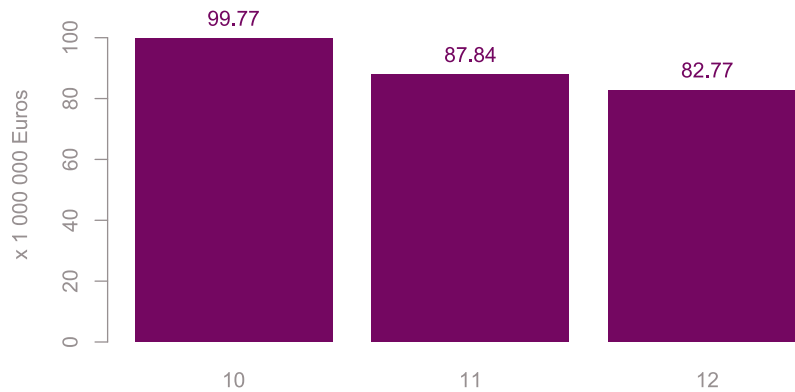

Tolheffing per Gewest oktober tot december 2025
Prélèvement par Région octobre à décembre 2025

Tolheffing per maand oktober tot december 2025
Prélèvement par mois octobre à décembre 2025

Tolheffing per Gewest en per maand oktober tot december 2025
Prélèvement par Région et par mois octobre à décembre 2025

Tolgebied kilometer per Gewest en per maand oktober tot december 2025
 Kilometres taxés par Région et par mois octobre à décembre 2025

Tolheffing per land van registratie oktober tot december 2025
 Prélèvement par pays d'immatriculation octobre à décembre 2025