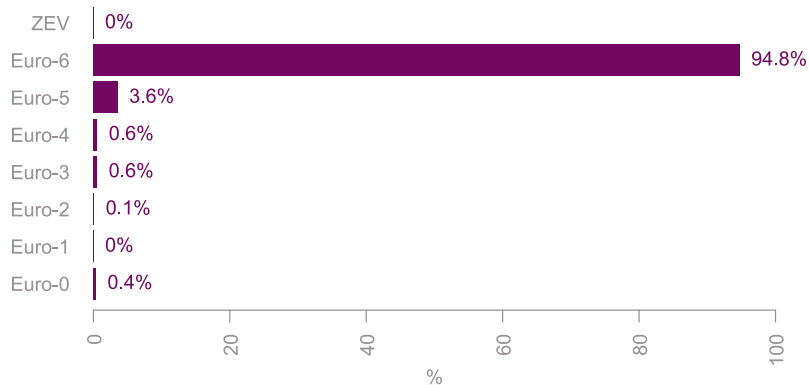

Tolgebied kilometer per Gewest en per maand oktober tot december 2025
 Kilometres taxés par Région et par mois octobre à décembre 2025

Tolheffing per land van registratie oktober tot december 2025
 Prélèvement par pays d'immatriculation octobre à décembre 2025

Tolheffing per MTM oktober tot december 2025
 Prélèvement par MMA octobre à décembre 2025

Tolheffing per Euroklasse oktober tot december 2025
Prélèvement par classe Euro octobre à décembre 2025

Zero-emissie vrachtwagens per maand oktober tot december 2025
Véhicules zéro-émissions par mois octobre à décembre 2025