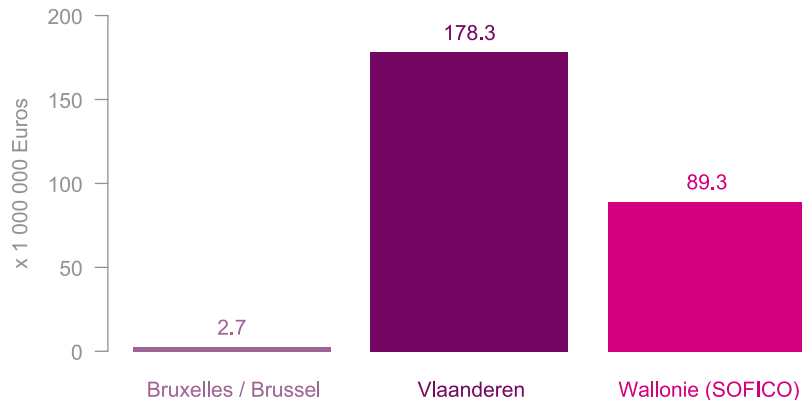

Tolheffing per Gewest oktober tot december 2025
Prélèvement par Région octobre à décembre 2025

Tolheffing per maand oktober tot december 2025
Prélèvement par mois octobre à décembre 2025

Tolheffing per Gewest en per maand oktober tot december 2025
Prélèvement par Région et par mois octobre à décembre 2025

Tolgebied kilometer per Gewest en per maand oktober tot december 2025
 Kilometres taxés par Région et par mois octobre à décembre 2025

Tolheffing per land van registratie oktober tot december 2025
 Prélèvement par pays d'immatriculation octobre à décembre 2025