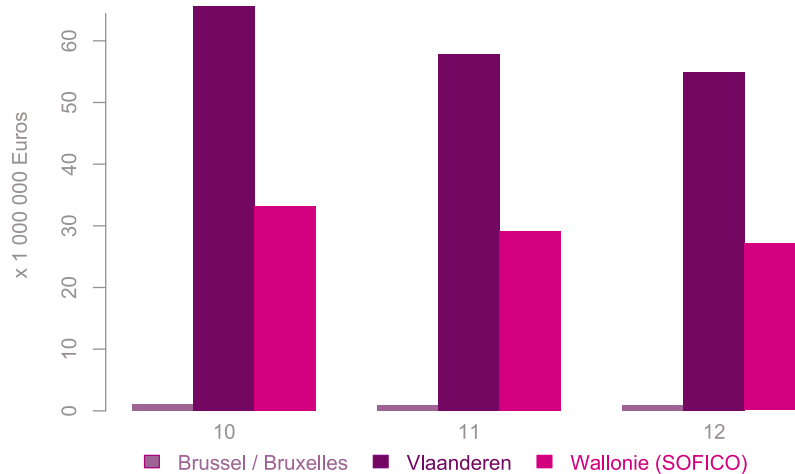

Tolheffing per Gewest oktober tot december 2025
Prélèvement par Région octobre à décembre 2025

Tolheffing per maand oktober tot december 2025
Prélèvement par mois octobre à décembre 2025

Tolheffing per Gewest en per maand oktober tot december 2025
Prélèvement par Région et par mois octobre à décembre 2025

Tolgebied kilometer per Gewest en per maand oktober tot december 2025
 Kilometres taxés par Région et par mois octobre à décembre 2025

Tolheffing per land van registratie oktober tot december 2025
 Prélèvement par pays d'immatriculation octobre à décembre 2025