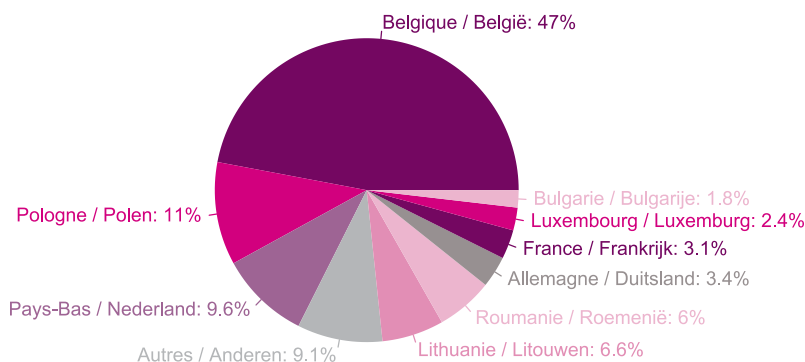

Tolheffing per Gewest juli tot september 2025
Prélèvement par Région Juillet à Septembre 2025

Tolheffing per maand juli tot september 2025
Prélèvement par mois Juillet à Septembre 2025

Tolheffing per Gewest en per maand juli tot september 2025
Prélèvement par Région et par mois Juillet à Septembre 2025

Tolgebied kilometer per Gewest en per maand juli tot september 2025
 Kilometres taxés par Région et par mois Juillet à Septembre 2025

Tolheffing per land van registratie juli tot september 2025
 Prélèvement par pays d'immatriculation Juillet à Septembre 2025