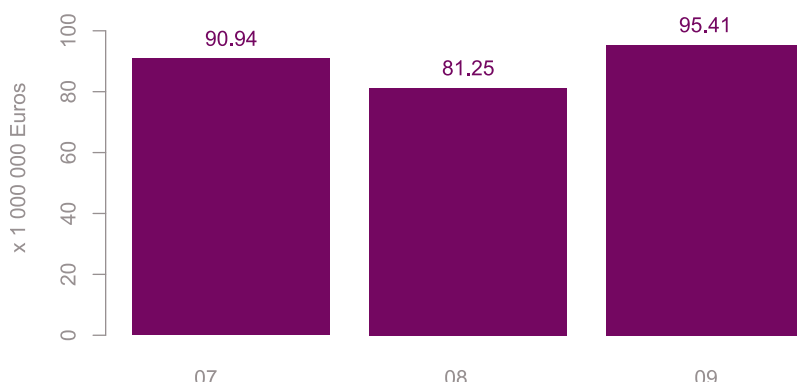

Tolheffing per Gewest juli tot september 2025
Prélèvement par Région Juillet à Septembre 2025

Tolheffing per maand juli tot september 2025
Prélèvement par mois Juillet à Septembre 2025

Tolheffing per Gewest en per maand juli tot september 2025
Prélèvement par Région et par mois Juillet à Septembre 2025

Tolgebied kilometer per Gewest en per maand juli tot september 2025
 Kilometres taxés par Région et par mois Juillet à Septembre 2025

Tolheffing per land van registratie juli tot september 2025
 Prélèvement par pays d'immatriculation Juillet à Septembre 2025