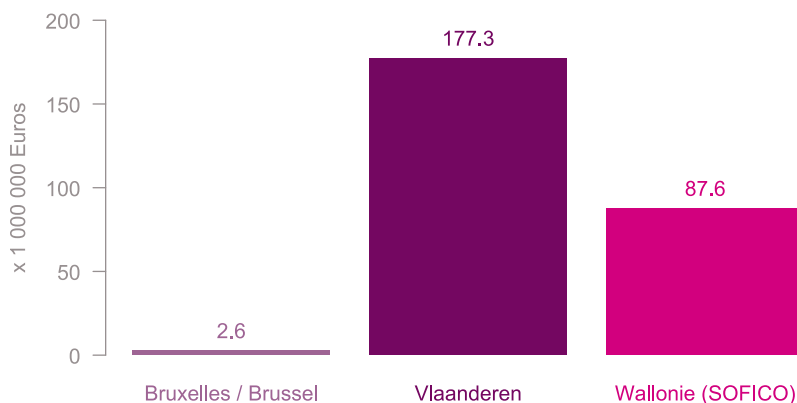

Tolheffing per Gewest juli tot september 2025
Prélèvement par Région Juillet à Septembre 2025

Tolheffing per maand juli tot september 2025
Prélèvement par mois Juillet à Septembre 2025

Tolheffing per Gewest en per maand juli tot september 2025
Prélèvement par Région et par mois Juillet à Septembre 2025

Tolgebied kilometer per Gewest en per maand juli tot september 2025
 Kilometres taxés par Région et par mois Juillet à Septembre 2025

Tolheffing per land van registratie juli tot september 2025
 Prélèvement par pays d'immatriculation Juillet à Septembre 2025