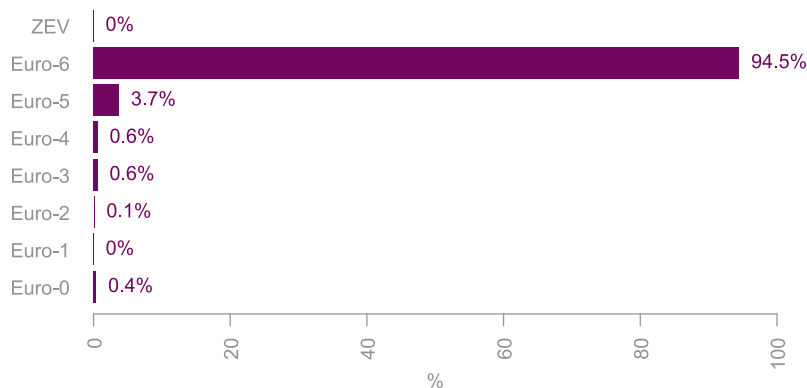

Tolgebied kilometer per Gewest en per maand juli tot september 2025
 Kilometres taxés par Région et par mois Juillet à Septembre 2025

Tolheffing per land van registratie juli tot september 2025
 Prélèvement par pays d'immatriculation Juillet à Septembre 2025

Tolheffing per MTM juli tot september 2025
 Prélèvement par MMA Juillet à Septembre 2025

Tolheffing per Euroklasse juli tot september 2025
Prélèvement par classe Euro Juillet à Septembre 2025

Zero-emissie vrachtwagens per maand juli tot september 2025
Véhicules zéro-émissions par mois Juillet à Septembre 2025