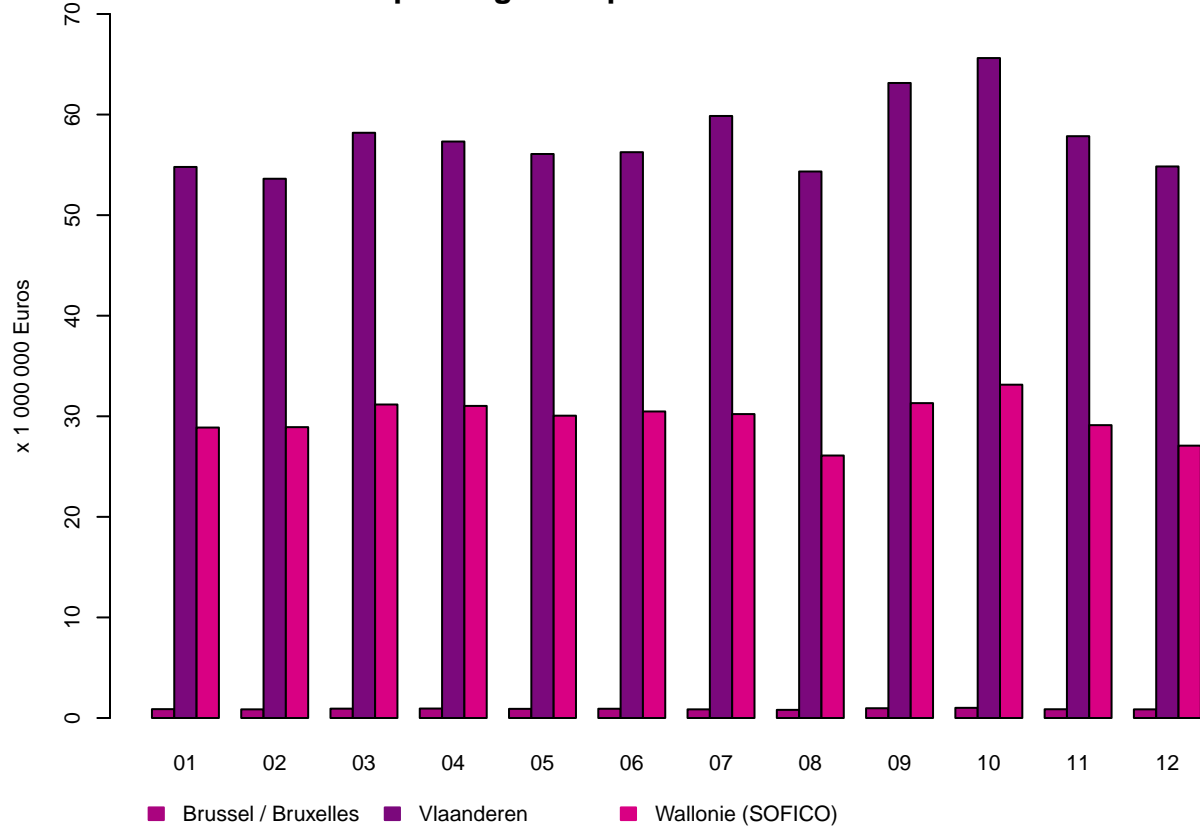

Tolheffing / Redevance

Tolheffing per Gewest – Januari tot December 2025
Prélèvement par Région – Janvier à Décembre 2025

Prélèvement par mois – Janvier à Décembre 2025
Tolheffing per maand – Januari tot December 2025

Tolheffing per Gewest en per maand – Januari tot December 2025
Prélèvement par Région et par mois – Janvier à Décembre 2025

Prélèvement par pays d'immatriculation – Janvier à Décembre 2025
Tolheffing per land van registratie – Januari tot December 2025