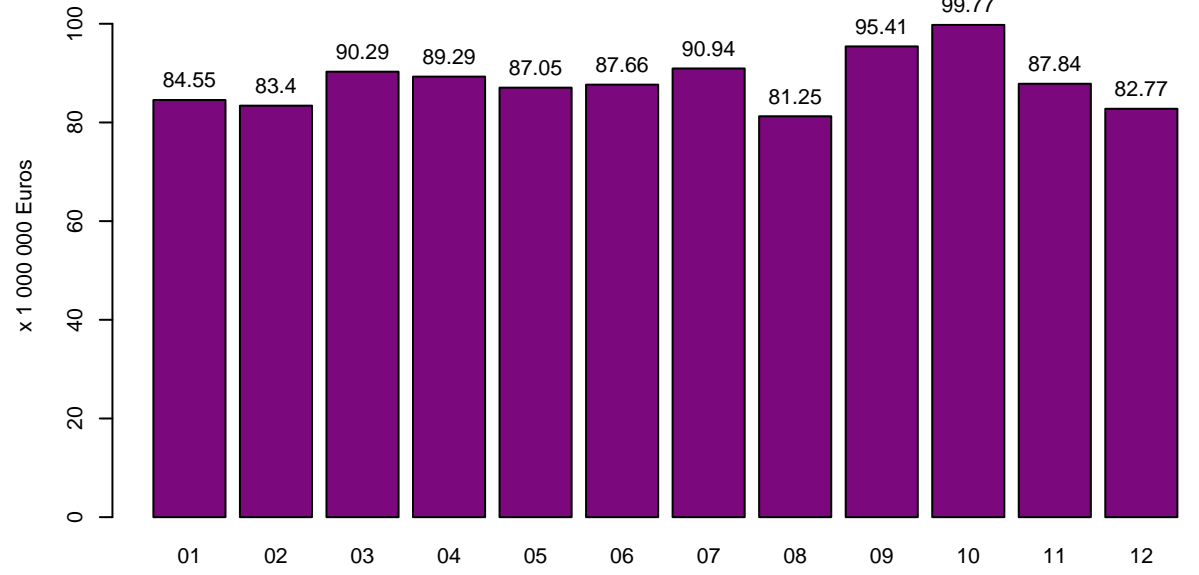

Tolheffing / Redevance

Tolheffing per Gewest – Januari tot December 2025
Prélèvement par Région – Janvier à Décembre 2025

Prélèvement par mois – Janvier à Décembre 2025
Tolheffing per maand – Januari tot December 2025

Tolheffing per Gewest en per maand – Januari tot December 2025
Prélèvement par Région et par mois – Janvier à Décembre 2025

Prélèvement par pays d'immatriculation – Janvier à Décembre 2025
Tolheffing per land van registratie – Januari tot December 2025