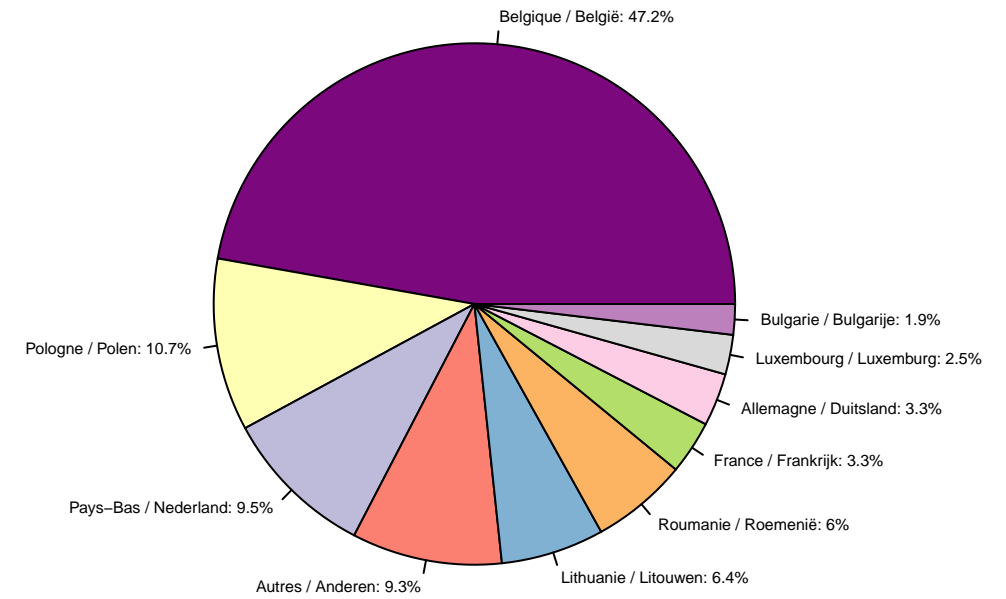

Tolheffing / Redevance

Tolheffing per Gewest – Januari tot December 2025
Prélèvement par Région – Janvier à Décembre 2025

Prélèvement par mois – Janvier à Décembre 2025
Tolheffing per maand – Januari tot December 2025

Tolheffing per Gewest en per maand – Januari tot December 2025
Prélèvement par Région et par mois – Janvier à Décembre 2025

Prélèvement par pays d'immatriculation – Janvier à Décembre 2025
Tolheffing per land van registratie – Januari tot December 2025