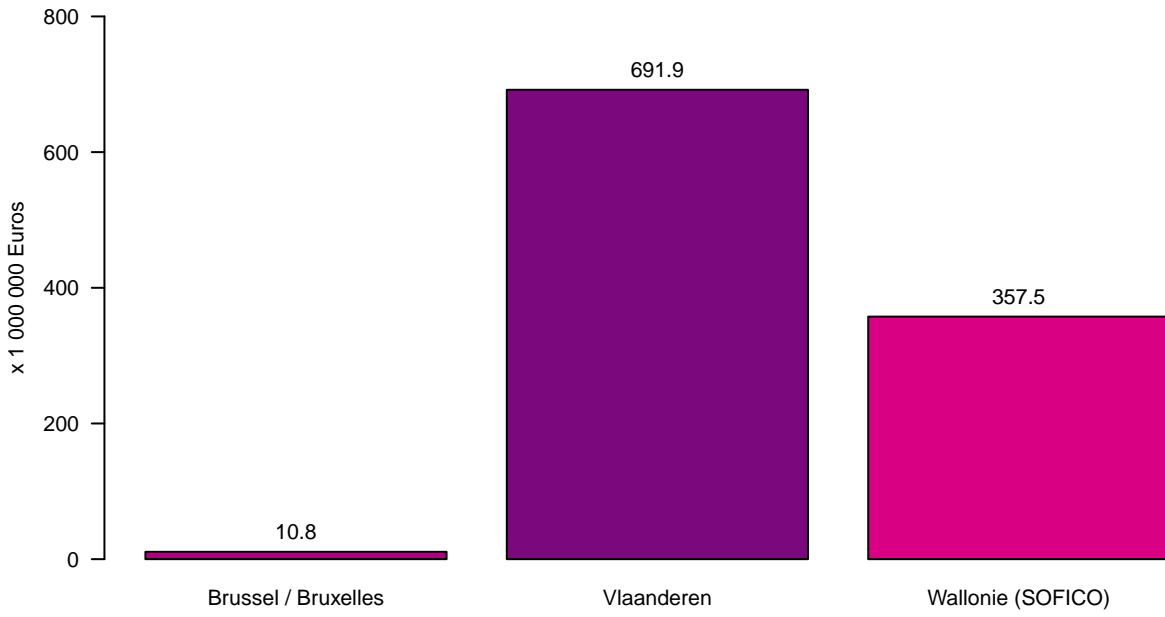

Tolheffing / Redevance

Tolheffing per Gewest – Januari tot December 2025
Prélèvement par Région – Janvier à Décembre 2025

Prélèvement par mois – Janvier à Décembre 2025
Tolheffing per maand – Januari tot December 2025

Tolheffing per Gewest en per maand – Januari tot December 2025
Prélèvement par Région et par mois – Janvier à Décembre 2025

Prélèvement par pays d'immatriculation – Janvier à Décembre 2025
Tolheffing per land van registratie – Januari tot December 2025