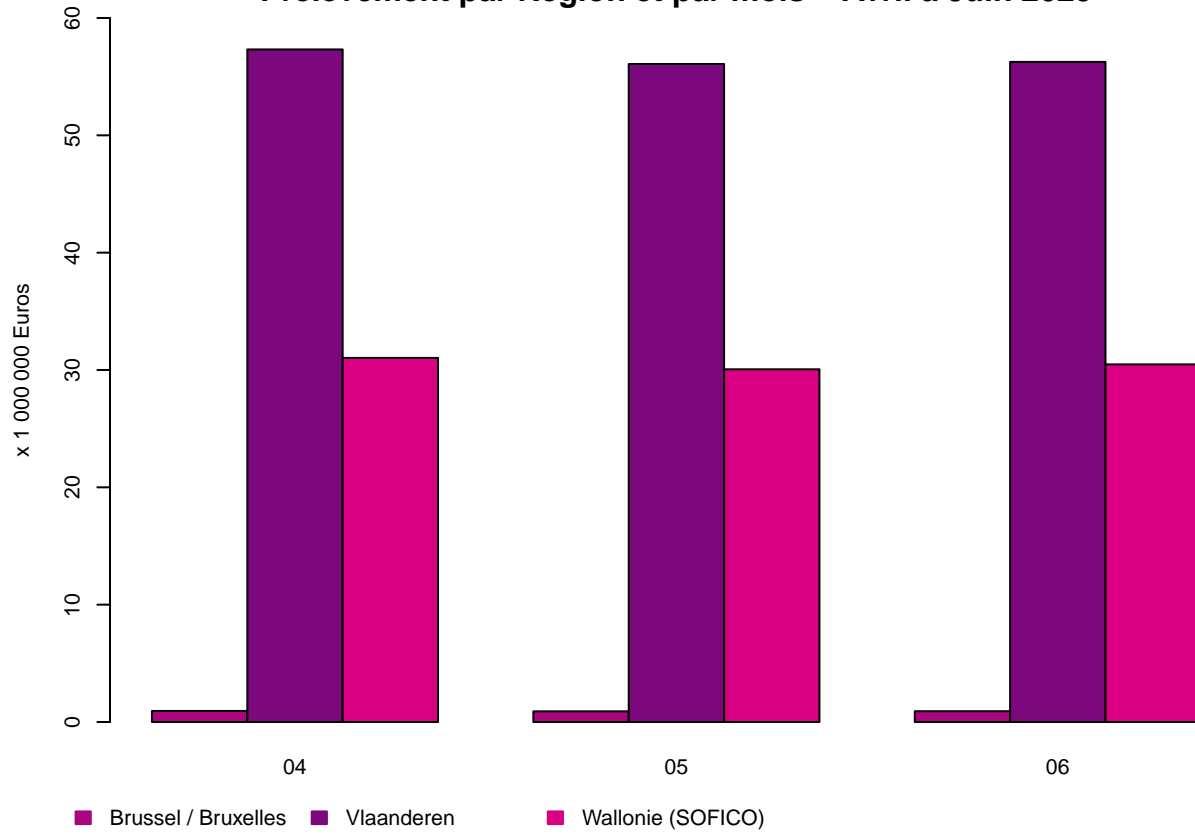

Tolheffing / Redevance

Tolheffing per Gewest – April tot Juni 2025
Prelevement par Region – Avril a Juin 2025

Prelevement par mois – Avril a Juin 2025
Tolheffing per maand – April tot Juni 2025

Tolheffing per Gewest en per maand – April tot Juni 2025
Prelevement par Region et par mois – Avril a Juin 2025