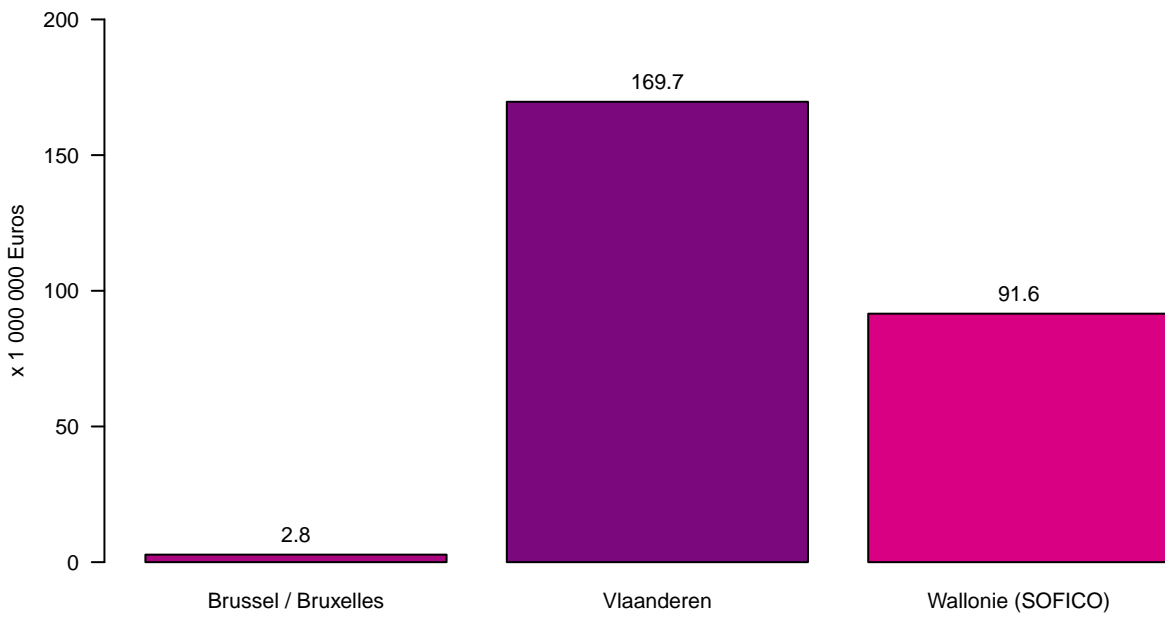

Tolheffing / Redevance

Tolheffing per Gewest – April tot Juni 2025
Prelevement par Region – Avril a Juin 2025

Prelevement par mois – Avril a Juin 2025
Tolheffing per maand – April tot Juni 2025

Tolheffing per Gewest en per maand – April tot Juni 2025
Prelevement par Region et par mois – Avril a Juin 2025

Prelevement par pays d'immatriculation – Avril a Juin 2025
Tolheffing per land van registratie – April tot Juni 2025

Tolheffing per MTM – April tot Juni 2025
Prelevement par MMA – Avril a Juin 2025

Prelevement par classe Euro – Avril a Juin 2025
Tolheffing per Euroklasse – April tot Juni 2025