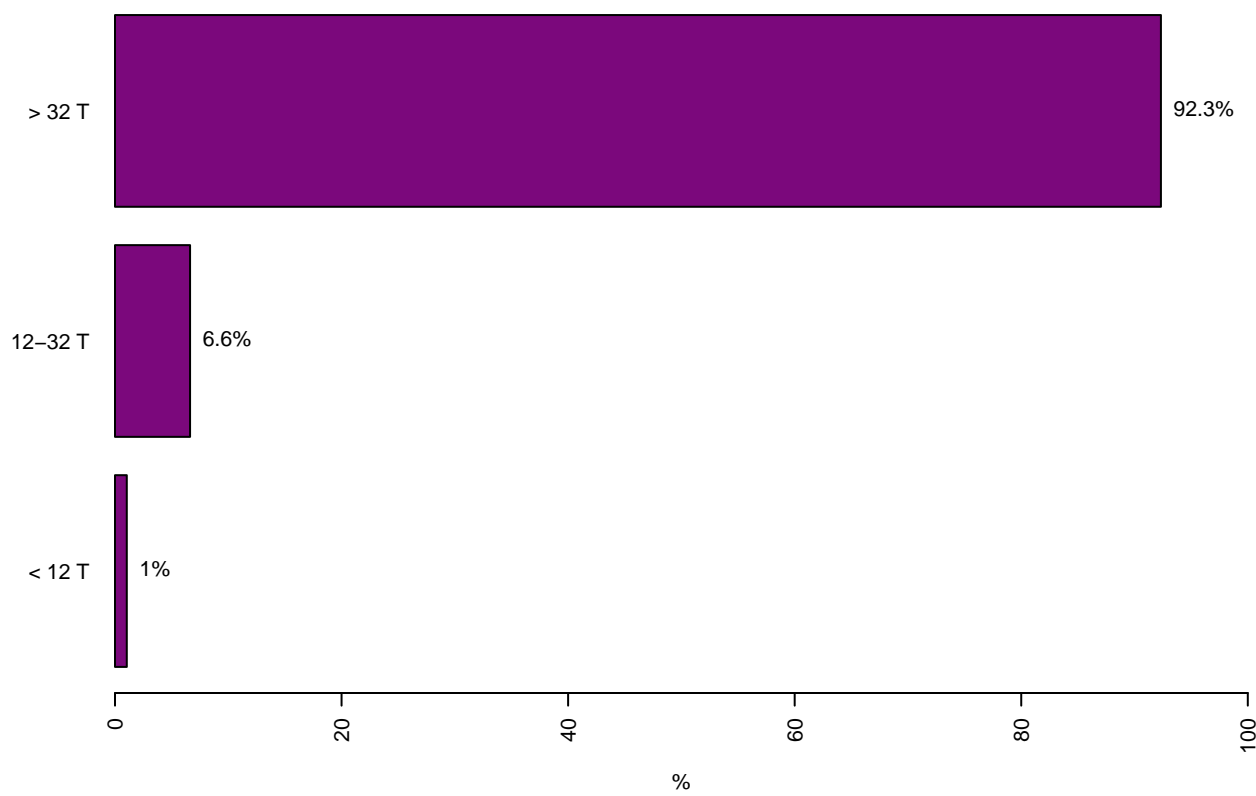

Tolheffing per MTM – April tot Juni 2025
Prelevement par MMA – Avril a Juin 2025