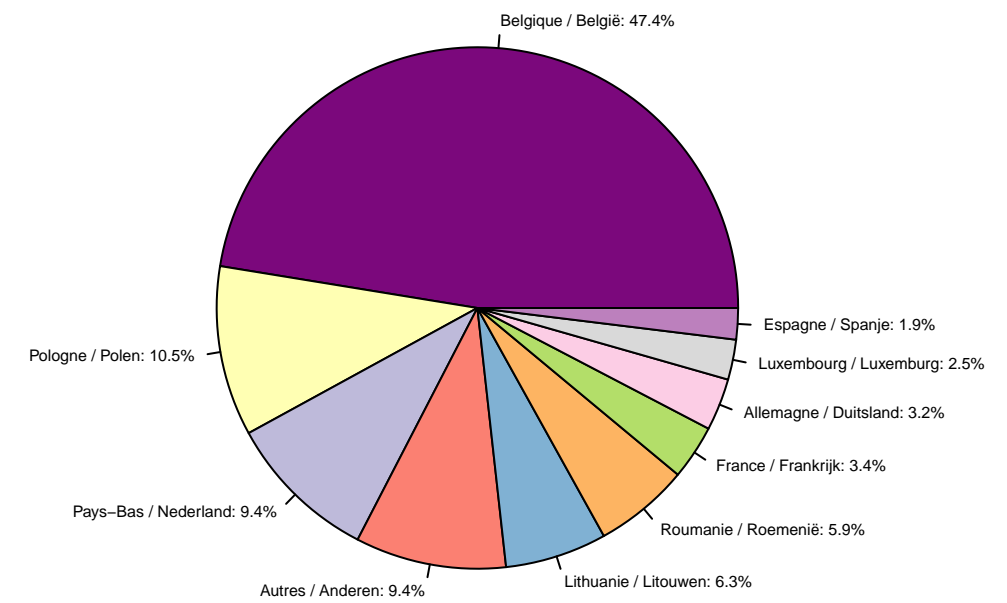

Tolheffing / Redevance

Tolheffing per Gewest – April tot Juni 2025
Prelevement par Region – Avril a Juin 2025

Prelevement par mois – Avril a Juin 2025
Tolheffing per maand – April tot Juni 2025

Tolheffing per Gewest en per maand – April tot Juni 2025
Prelevement par Region et par mois – Avril a Juin 2025

Prelevement par pays d'immatriculation – Avril a Juin 2025
Tolheffing per land van registratie – April tot Juni 2025

Tolheffing per MTM – April tot Juni 2025
Prelevement par MMA – Avril a Juin 2025

Prelevement par classe Euro – Avril a Juin 2025
Tolheffing per Euroklasse – April tot Juni 2025