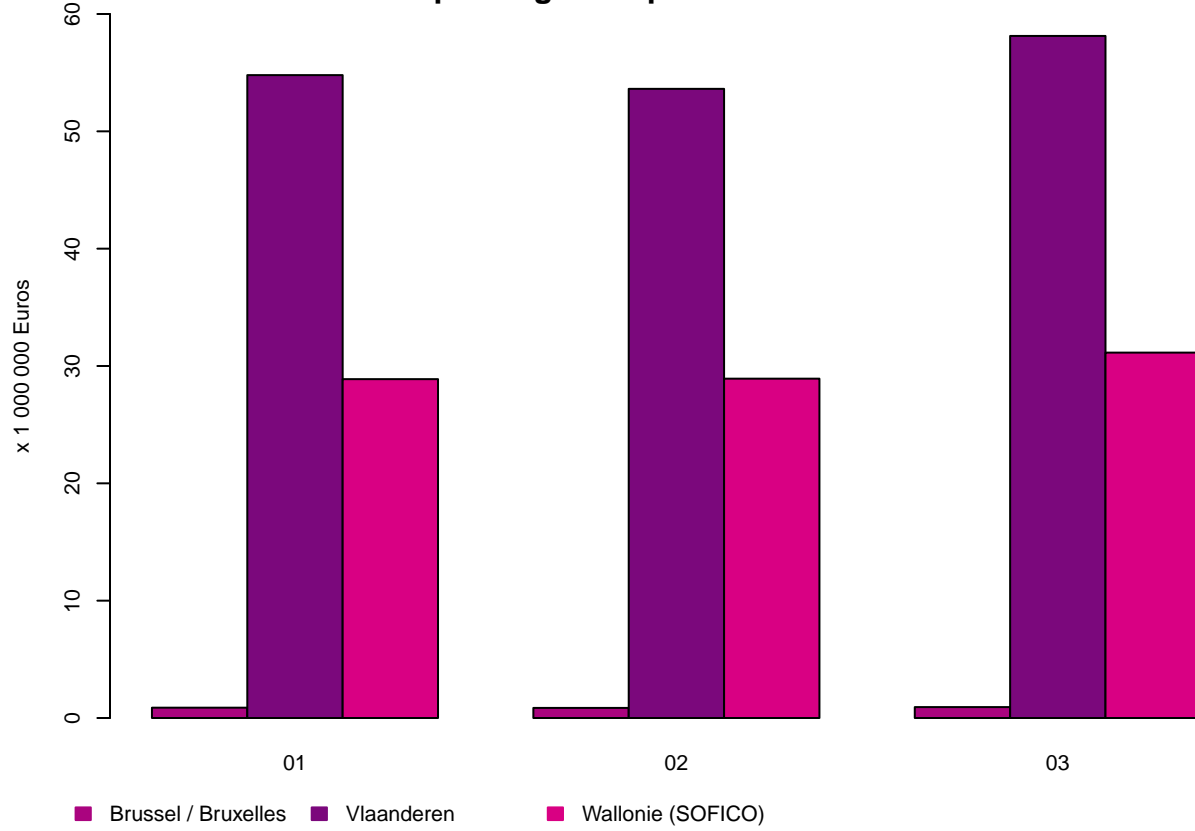

# Tolheffing / Redevance

Tolheffing per Gewest – Januari tot Maart 2025  
Prelevement par Region – Janvier a Mars 2025

Prelevement par mois – Janvier a Mars 2025  
Tolheffing per maand – Januari tot Maart 2025

Tolheffing per Gewest en per maand – Januari tot Maart 2025  
Prelevement par Region et par mois – Janvier a Mars 2025

Prelevement par pays d'immatriculation – Janvier a Mars 2025  
Tolheffing per land van registratie – Januari tot Maart 2025