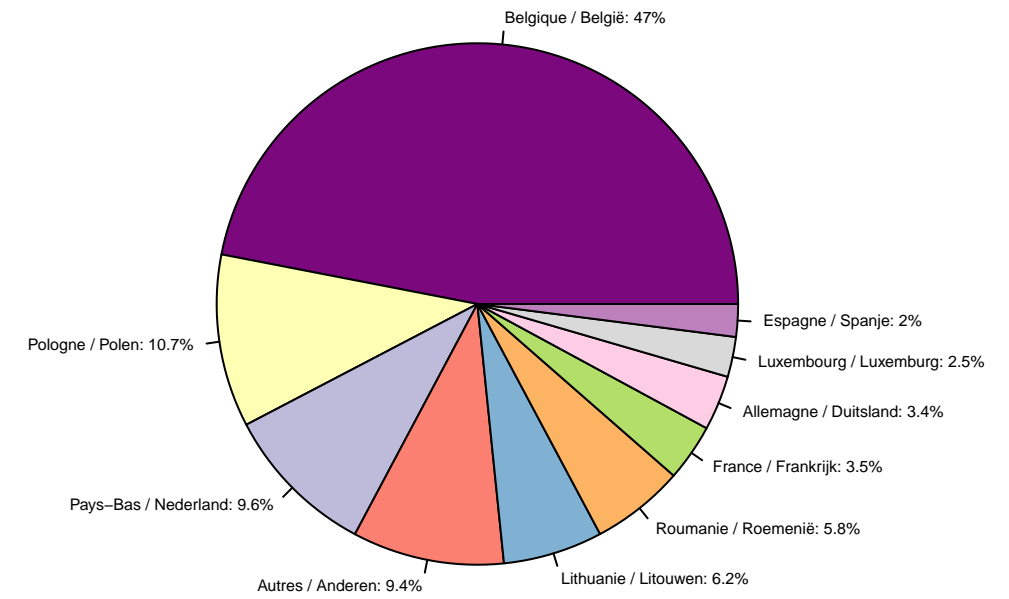

# Tolheffing / Redevance

Tolheffing per Gewest – Januari tot Maart 2025  
Prelevement par Region – Janvier a Mars 2025

Prelevement par mois – Janvier a Mars 2025  
Tolheffing per maand – Januari tot Maart 2025

Tolheffing per Gewest en per maand – Januari tot Maart 2025  
Prelevement par Region et par mois – Janvier a Mars 2025

Prelevement par pays d'immatriculation – Janvier a Mars 2025  
Tolheffing per land van registratie – Januari tot Maart 2025