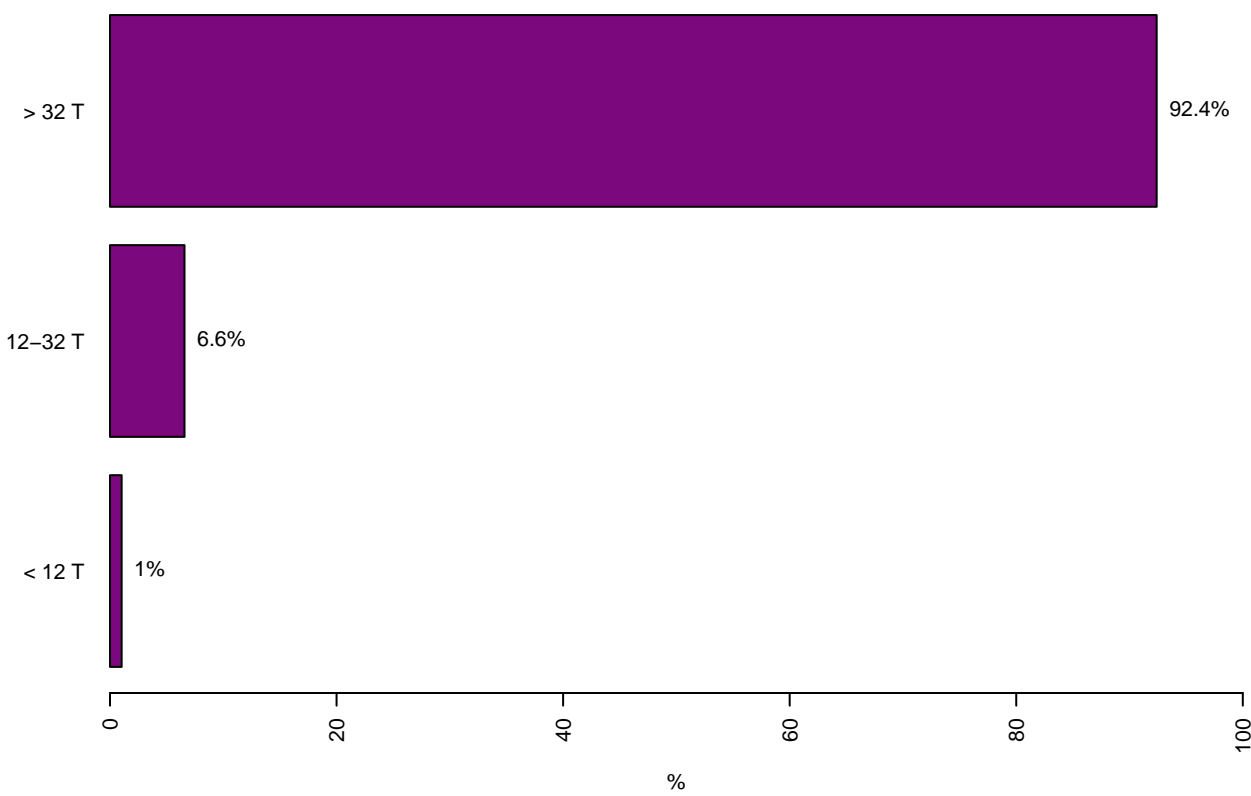

Tolheffing per MTM – Januari tot Maart 2025
Prelevement par MMA – Janvier a Mars 2025