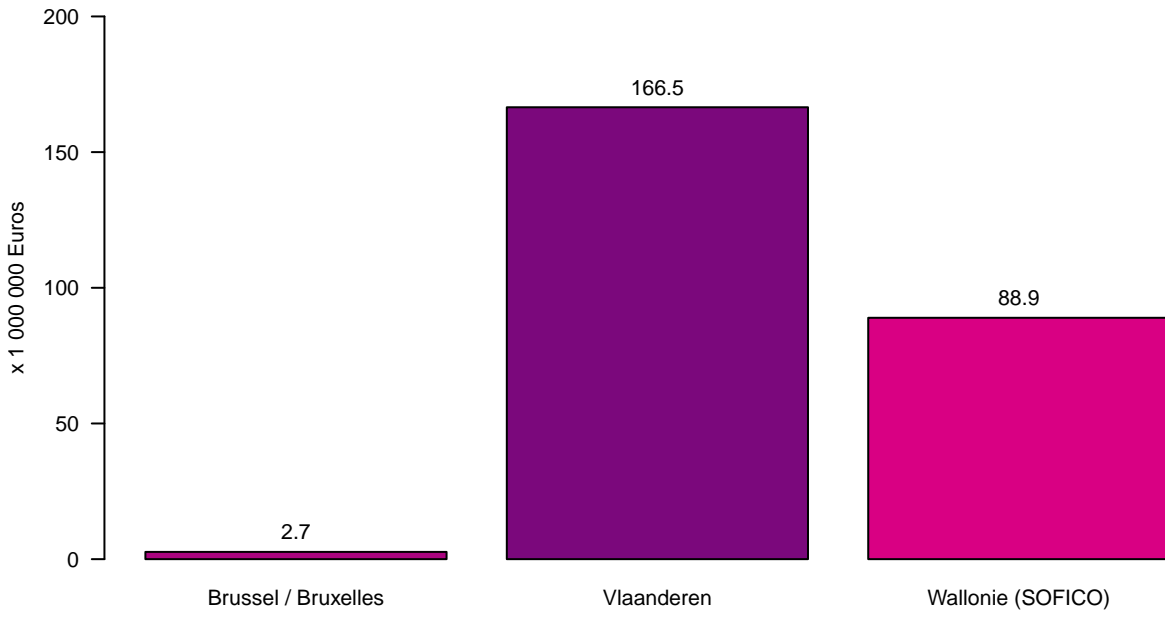

# Tolheffing / Redevance

Tolheffing per Gewest – Januari tot Maart 2025  
Prelevement par Region – Janvier a Mars 2025

Prelevement par mois – Janvier a Mars 2025  
Tolheffing per maand – Januari tot Maart 2025

Tolheffing per Gewest en per maand – Januari tot Maart 2025  
Prelevement par Region et par mois – Janvier a Mars 2025

Prelevement par pays d'immatriculation – Janvier a Mars 2025  
Tolheffing per land van registratie – Januari tot Maart 2025