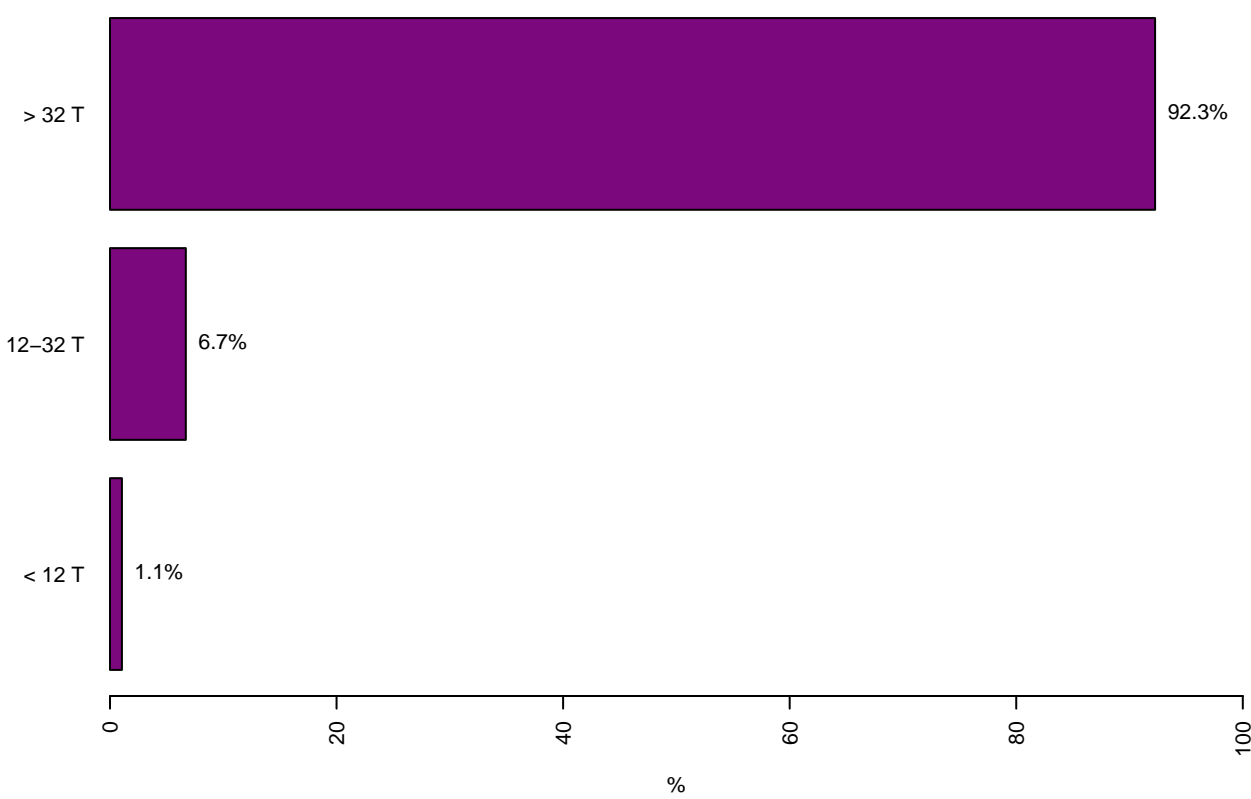

Tolheffing per MTM – October tot December 2024
Prelevement par MMA – Octobre a Decembre 2024