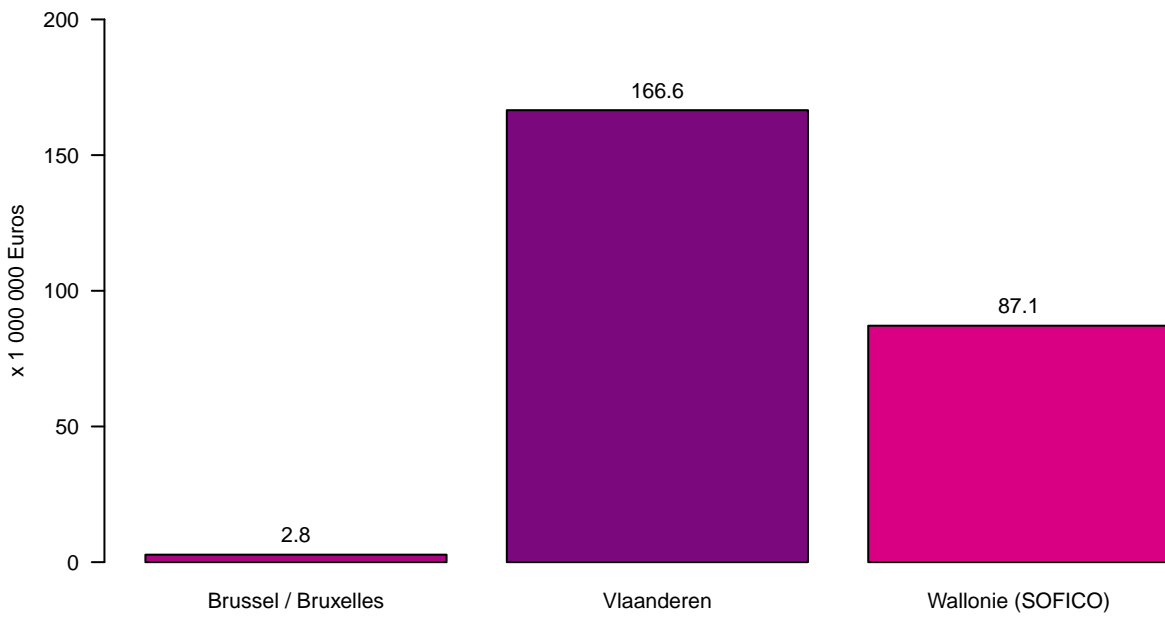

Tolheffing / Redevance

Tolheffing per Gewest – October tot December 2024
Prelevement par Region – Octobre a Decembre 2024

Prelevement par mois – Octobre a Decembre 2024
Tolheffing per maand – October tot December 2024

Tolheffing per Gewest en per maand – October tot December 2024
Prelevement par Region et par mois – Octobre a Decembre 2024

Prelevement par pays d'immatriculation – Octobre a Decembre 2024
Tolheffing per land van registratie – October tot December 2024