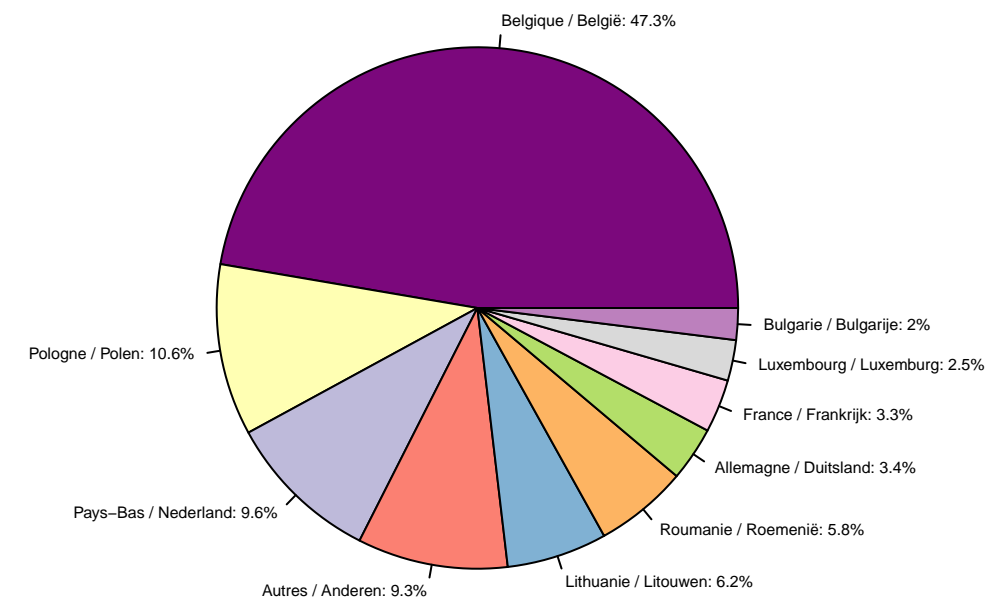

Tolheffing / Redevance

Tolheffing per Gewest – October tot December 2024
Prelevement par Region – Octobre a Decembre 2024

Prelevement par mois – Octobre a Decembre 2024
Tolheffing per maand – October tot December 2024

Tolheffing per Gewest en per maand – October tot December 2024
Prelevement par Region et par mois – Octobre a Decembre 2024

Prelevement par pays d'immatriculation – Octobre a Decembre 2024
Tolheffing per land van registratie – October tot December 2024