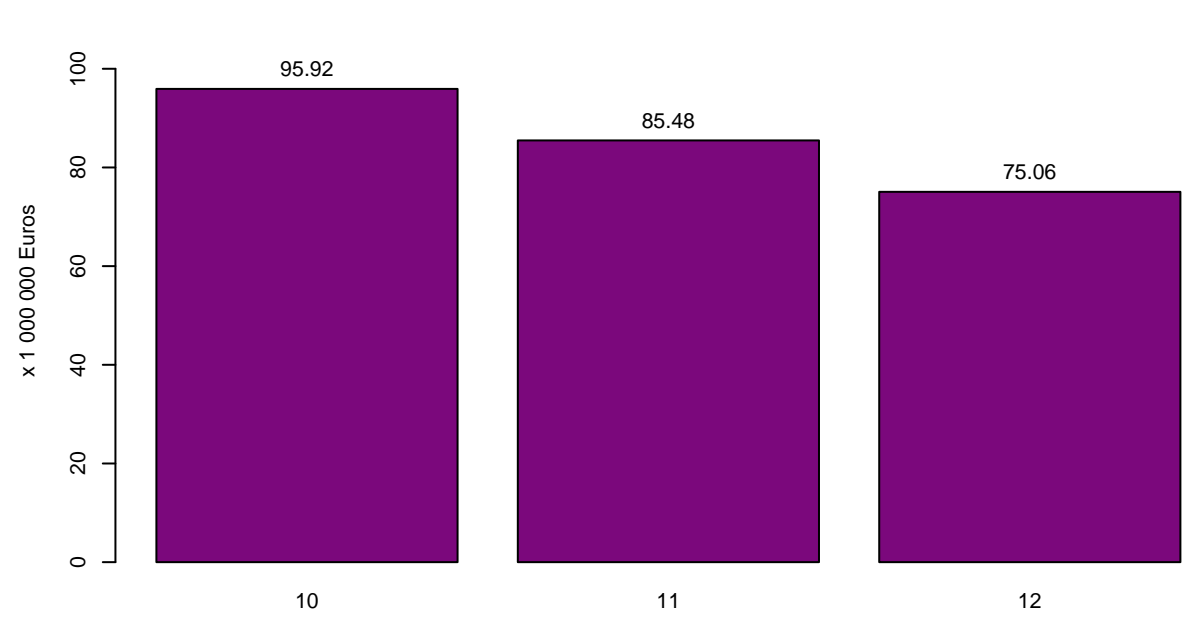

Tolheffing / Redevance

Tolheffing per Gewest – October tot December 2024
Prelevement par Region – Octobre a Decembre 2024

Prelevement par mois – Octobre a Decembre 2024
Tolheffing per maand – October tot December 2024

Tolheffing per Gewest en per maand – October tot December 2024
Prelevement par Region et par mois – Octobre a Decembre 2024

Prelevement par pays d'immatriculation – Octobre a Decembre 2024
Tolheffing per land van registratie – October tot December 2024

Tolheffing per MTM – October tot December 2024
Prelevement par MMA – Octobre a Decembre 2024

Prelevement par classe Euro – Octobre a Decembre 2024
Tolheffing per Euroklasse – October tot December 2024