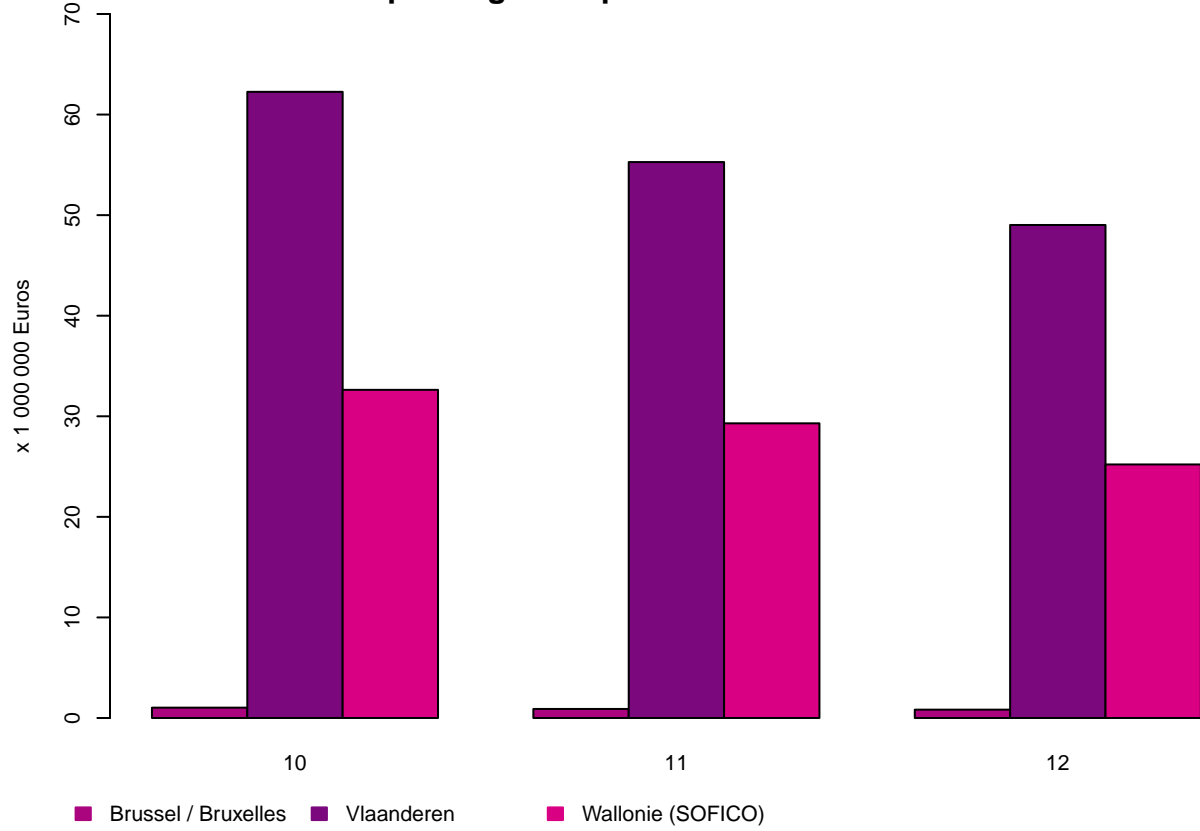

Tolheffing / Redevance

Tolheffing per Gewest – October tot December 2024
Prelevement par Region – Octobre a Decembre 2024

Prelevement par mois – Octobre a Decembre 2024
Tolheffing per maand – October tot December 2024

Tolheffing per Gewest en per maand – October tot December 2024
Prelevement par Region et par mois – Octobre a Decembre 2024

Prelevement par pays d'immatriculation – Octobre a Decembre 2024
Tolheffing per land van registratie – October tot December 2024

Tolheffing per MTM – October tot December 2024
Prelevement par MMA – Octobre a Decembre 2024

Prelevement par classe Euro – Octobre a Decembre 2024
Tolheffing per Euroklasse – October tot December 2024