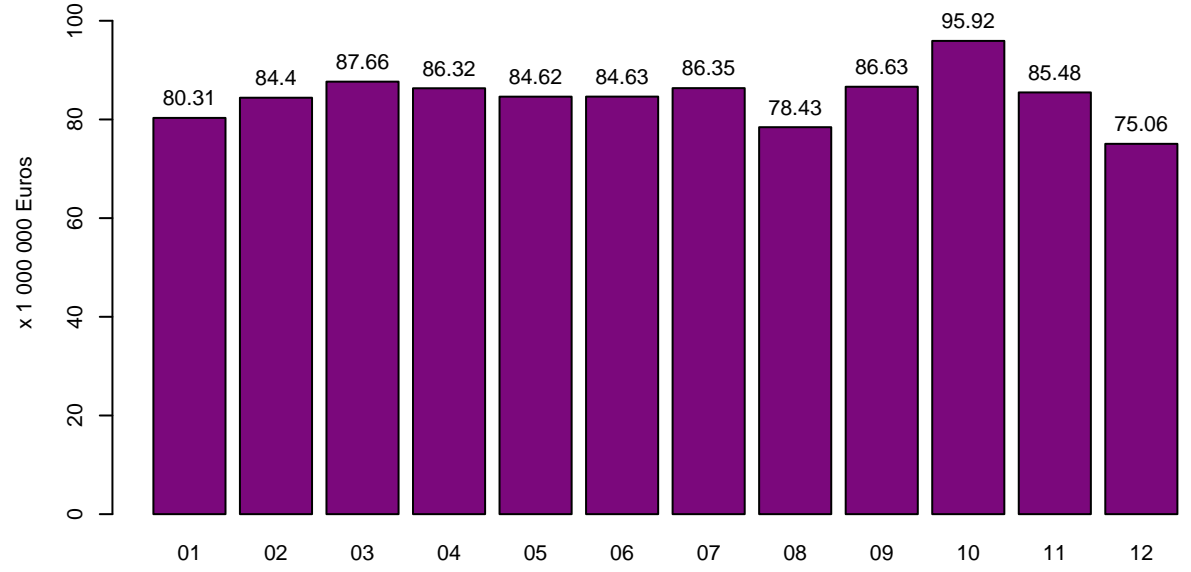

Tolheffing / Redevance

Tolheffing per Gewest – Januari tot December 2024
Prélèvement par Région – Janvier à Décembre 2024

Prélèvement par mois – Janvier à Décembre 2024
Tolheffing per maand – Januari tot December 2024

Tolheffing per Gewest en per maand – Januari tot December 2024
Prélèvement par Région et par mois – Janvier à Décembre 2024

Prélèvement par pays d'immatriculation – Janvier à Décembre 2024
Tolheffing per land van registratie – Januari tot December 2024

Tolheffing per MTM – Januari tot December 2024
Prélèvement par MMA – Janvier à Décembre 2024

Prélèvement par classe Euro – Janvier à Décembre 2024
Tolheffing per Euroklasse – Januari tot December 2024