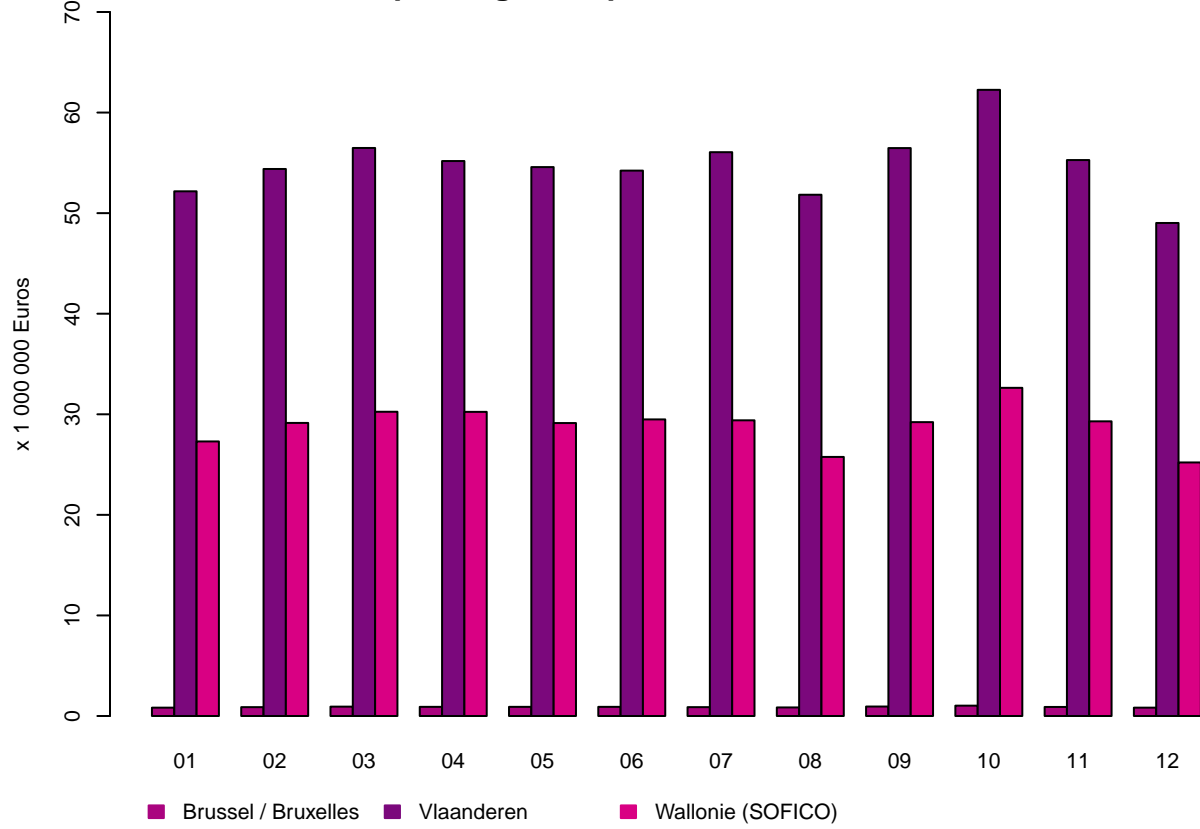

Tolheffing / Redevance

Tolheffing per Gewest – Januari tot December 2024
Prélèvement par Région – Janvier à Décembre 2024

Prélèvement par mois – Janvier à Décembre 2024
Tolheffing per maand – Januari tot December 2024

Tolheffing per Gewest en per maand – Januari tot December 2024
Prélèvement par Région et par mois – Janvier à Décembre 2024

Prélèvement par pays d'immatriculation – Janvier à Décembre 2024
Tolheffing per land van registratie – Januari tot December 2024