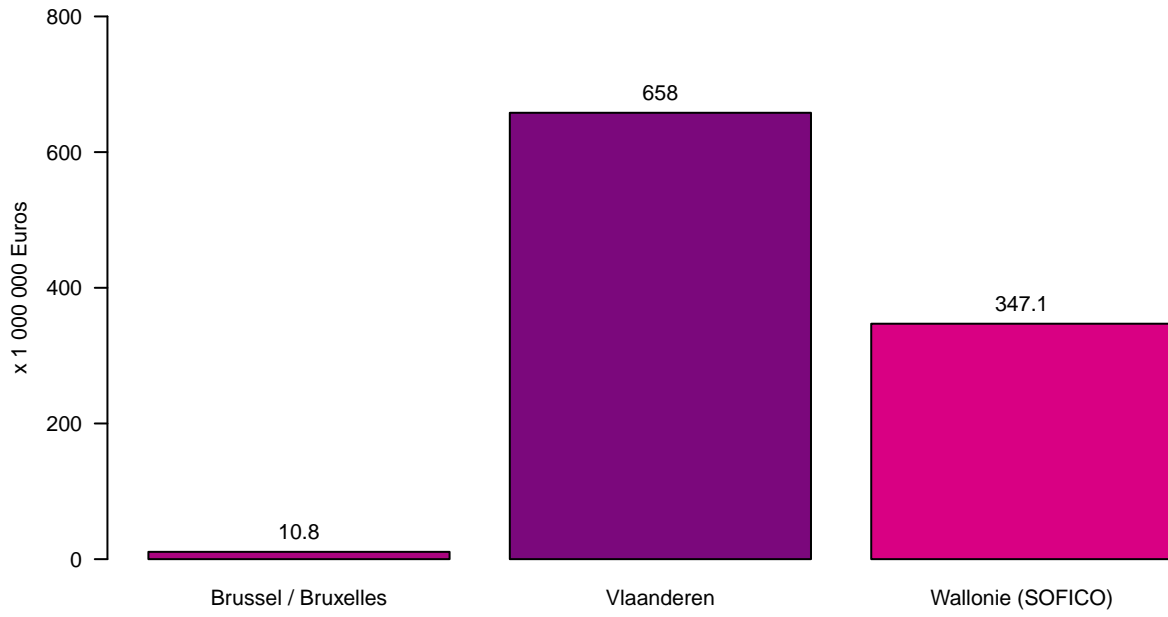

Tolheffing / Redevance

Tolheffing per Gewest – Januari tot December 2024
Prélèvement par Région – Janvier à Décembre 2024

Prélèvement par mois – Janvier à Décembre 2024
Tolheffing per maand – Januari tot December 2024

Tolheffing per Gewest en per maand – Januari tot December 2024
Prélèvement par Région et par mois – Janvier à Décembre 2024

Prélèvement par pays d'immatriculation – Janvier à Décembre 2024
Tolheffing per land van registratie – Januari tot December 2024