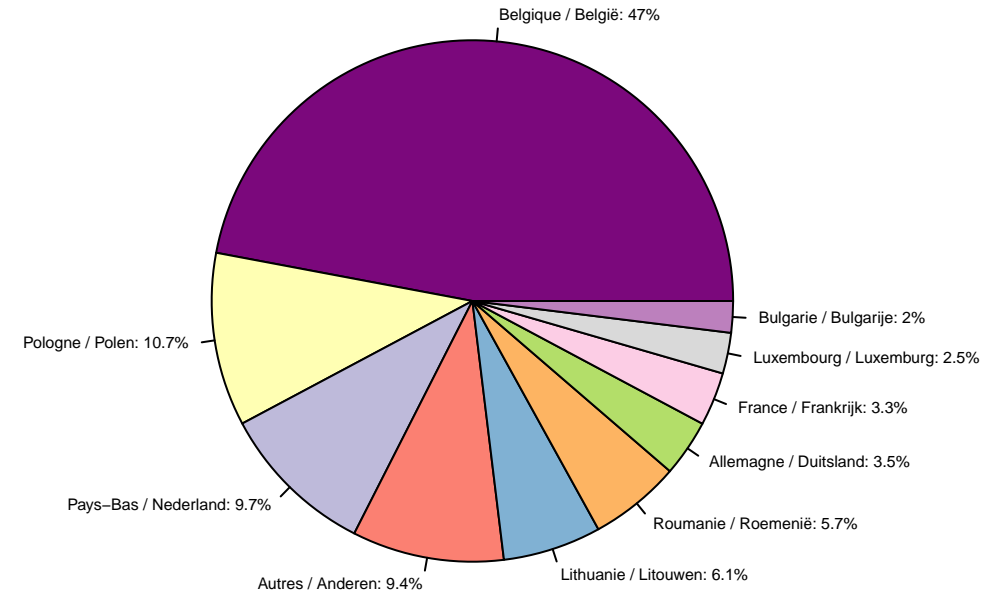

Tolheffing / Redevance

Tolheffing per Gewest – Januari tot December 2024
Prélèvement par Région – Janvier à Décembre 2024

Prélèvement par mois – Janvier à Décembre 2024
Tolheffing per maand – Januari tot December 2024

Tolheffing per Gewest en per maand – Januari tot December 2024
Prélèvement par Région et par mois – Janvier à Décembre 2024

Prélèvement par pays d'immatriculation – Janvier à Décembre 2024
Tolheffing per land van registratie – Januari tot December 2024