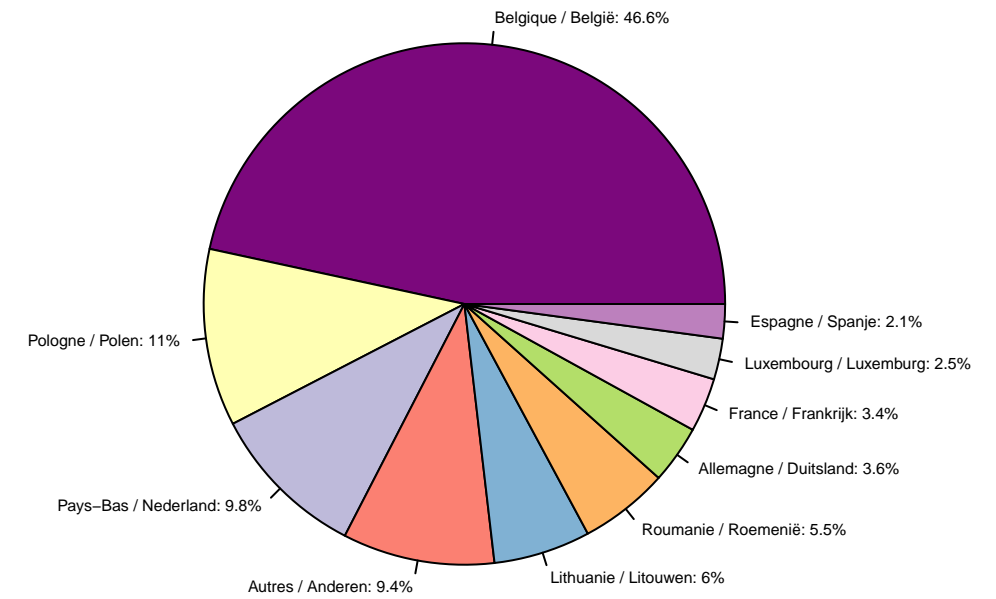

Tolheffing / Redevance

Tolheffing per Gewest – Januari tot Maart 2024
Prelevement par Region – Janvier a Mars 2024

Prelevement par mois – Janvier a Mars 2024
Tolheffing per maand – Januari tot Maart 2024

Tolheffing per Gewest en per maand – Januari tot Maart 2024
Prelevement par Region et par mois – Janvier a Mars 2024

Prelevement par pays d'immatriculation – Janvier a Mars 2024
Tolheffing per land van registratie – Januari tot Maart 2024