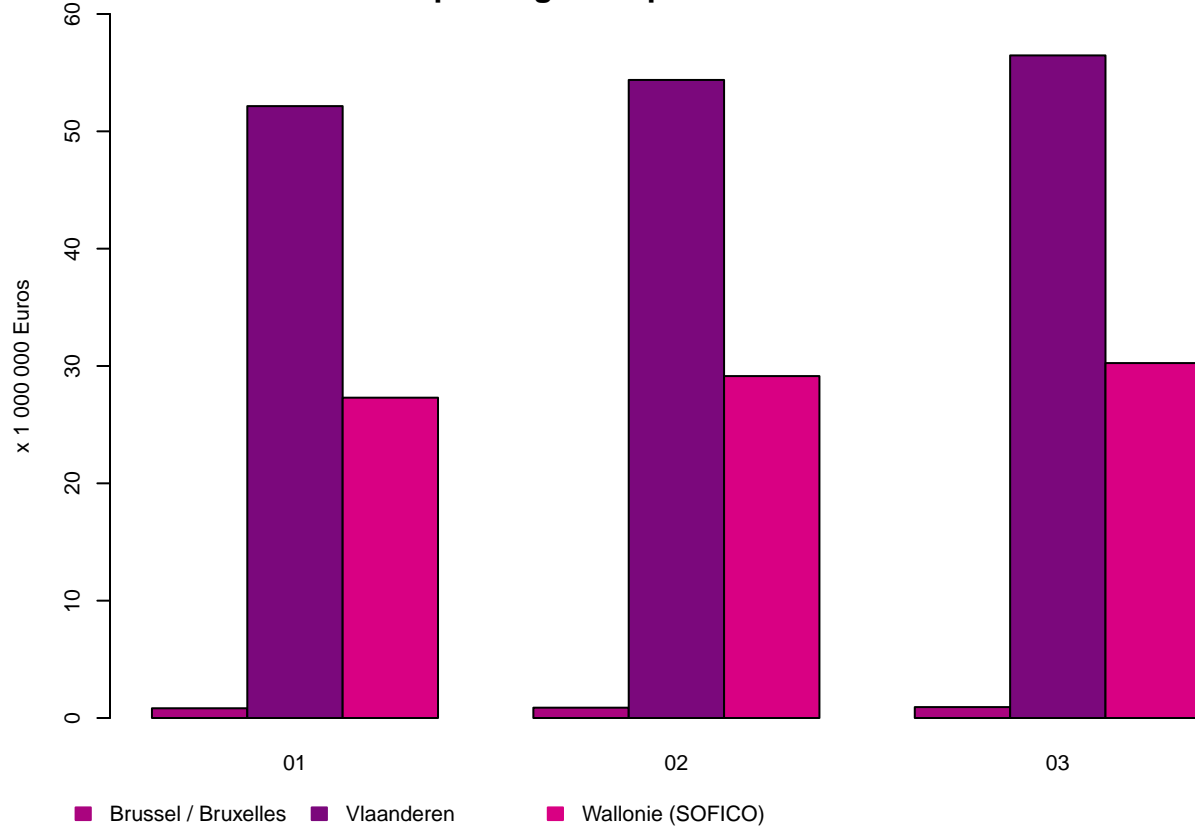

Tolheffing / Redevance

Tolheffing per Gewest – Januari tot Maart 2024
Prelevement par Region – Janvier a Mars 2024

Prelevement par mois – Janvier a Mars 2024
Tolheffing per maand – Januari tot Maart 2024

Tolheffing per Gewest en per maand – Januari tot Maart 2024
Prelevement par Region et par mois – Janvier a Mars 2024

Prelevement par pays d'immatriculation – Janvier a Mars 2024
Tolheffing per land van registratie – Januari tot Maart 2024