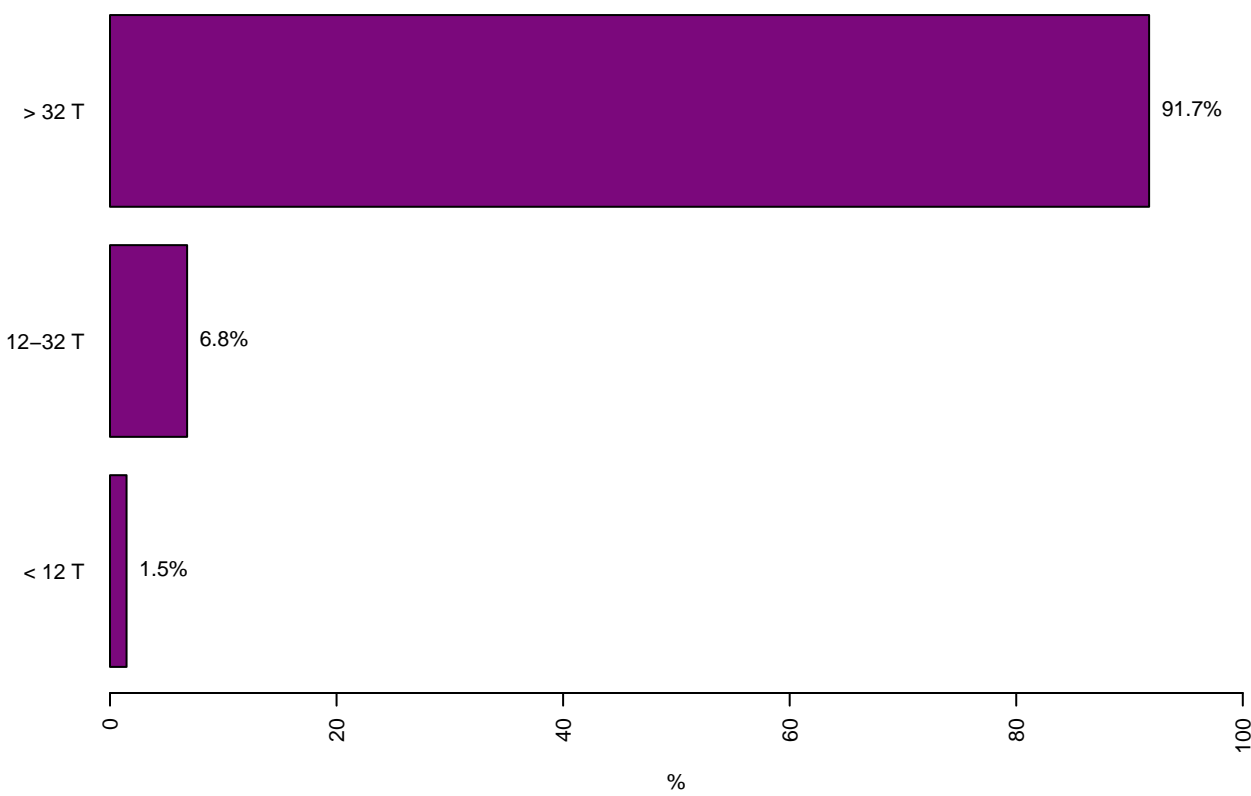

Tolheffing per MTM – Januari tot Maart 2024
Prelevement par MMA – Janvier a Mars 2024