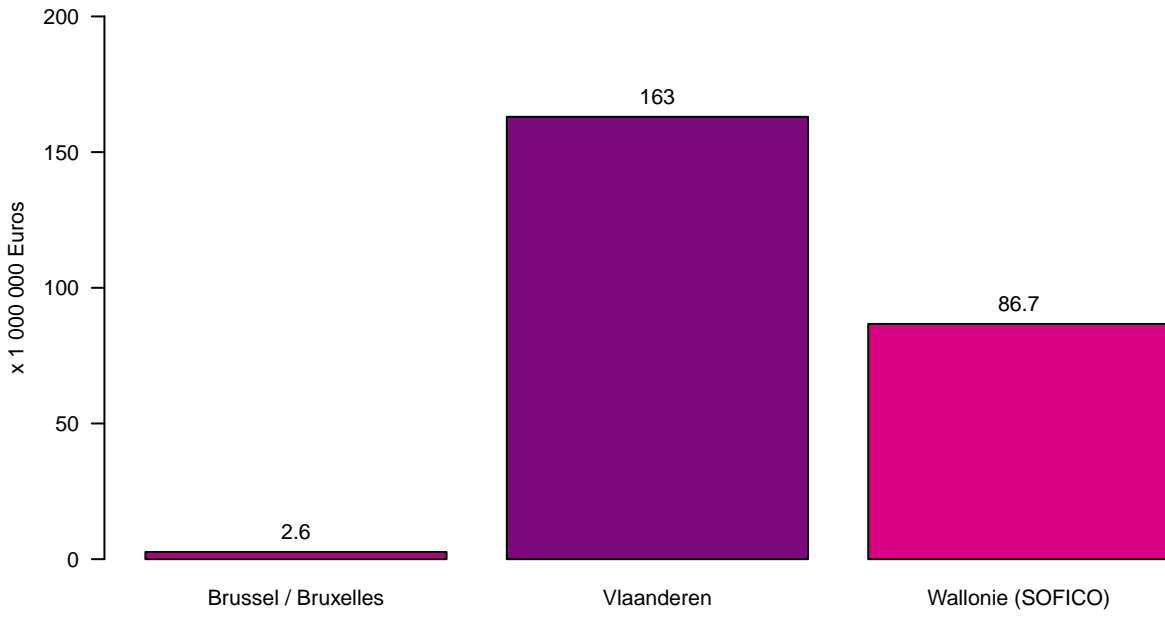

Tolheffing / Redevance

Tolheffing per Gewest – Januari tot Maart 2024
Prelevement par Region – Janvier a Mars 2024

Prelevement par mois – Janvier a Mars 2024
Tolheffing per maand – Januari tot Maart 2024

Tolheffing per Gewest en per maand – Januari tot Maart 2024
Prelevement par Region et par mois – Janvier a Mars 2024

Prelevement par pays d'immatriculation – Janvier a Mars 2024
Tolheffing per land van registratie – Januari tot Maart 2024