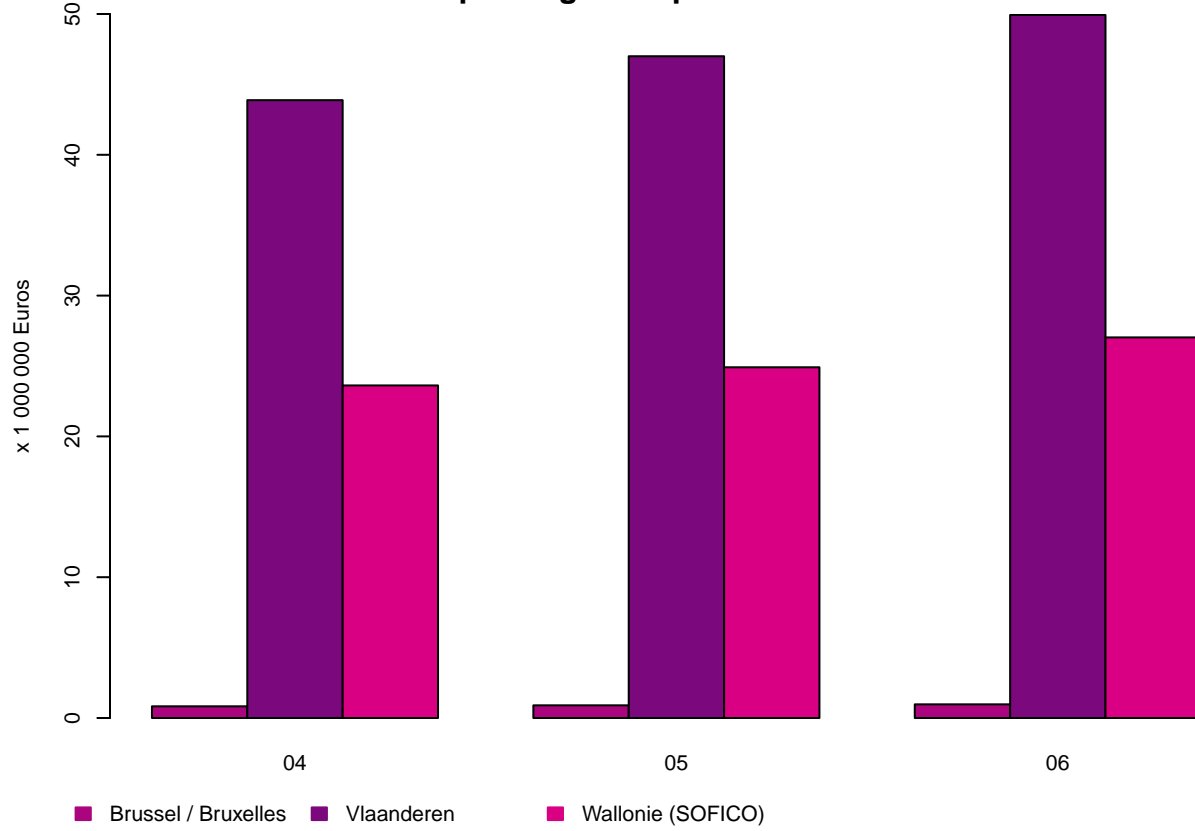

# Tolheffing / Redevance

**Tolheffing per Gewest – April tot Juni 2023**  
**Prelevement par Region – Avril a Juin 2023**

**Prelevement par mois – Avril a Juin 2023**  
**Tolheffing per maand – April tot Juni 2023**

**Tolheffing per Gewest en per maand – April tot Juni 2023**  
**Prelevement par Region et par mois – Avril a Juin 2023**

**Prelevement par pays d'immatriculation – Avril a Juin 2023**  
**Tolheffing per land van registratie – April tot Juni 2023**