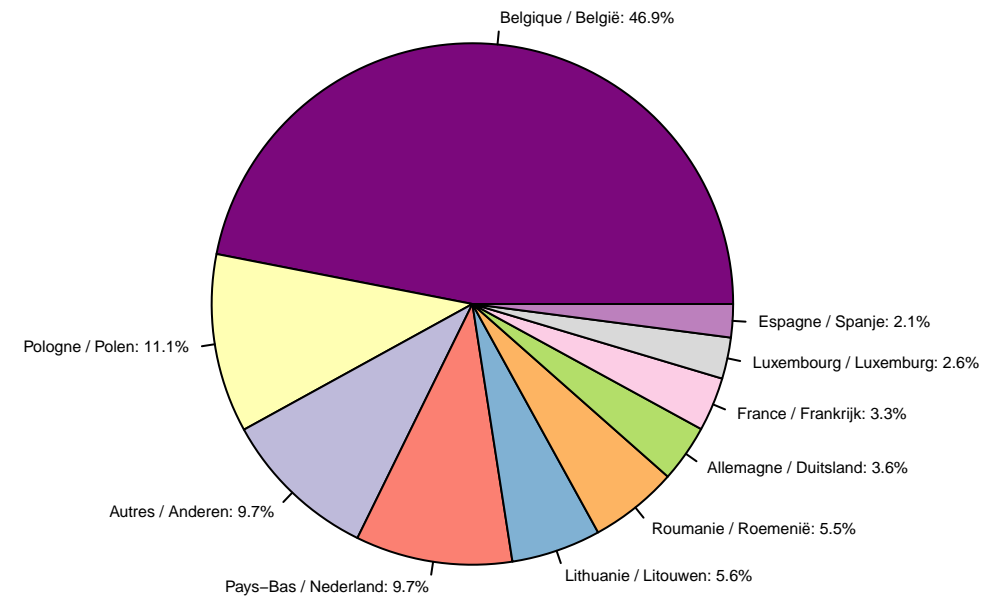

# Tolheffing / Redevance

**Tolheffing per Gewest – April tot Juni 2023**  
**Prelevement par Region – Avril a Juin 2023**

**Prelevement par mois – Avril a Juin 2023**  
**Tolheffing per maand – April tot Juni 2023**

**Tolheffing per Gewest en per maand – April tot Juni 2023**  
**Prelevement par Region et par mois – Avril a Juin 2023**

**Prelevement par pays d'immatriculation – Avril a Juin 2023**  
**Tolheffing per land van registratie – April tot Juni 2023**