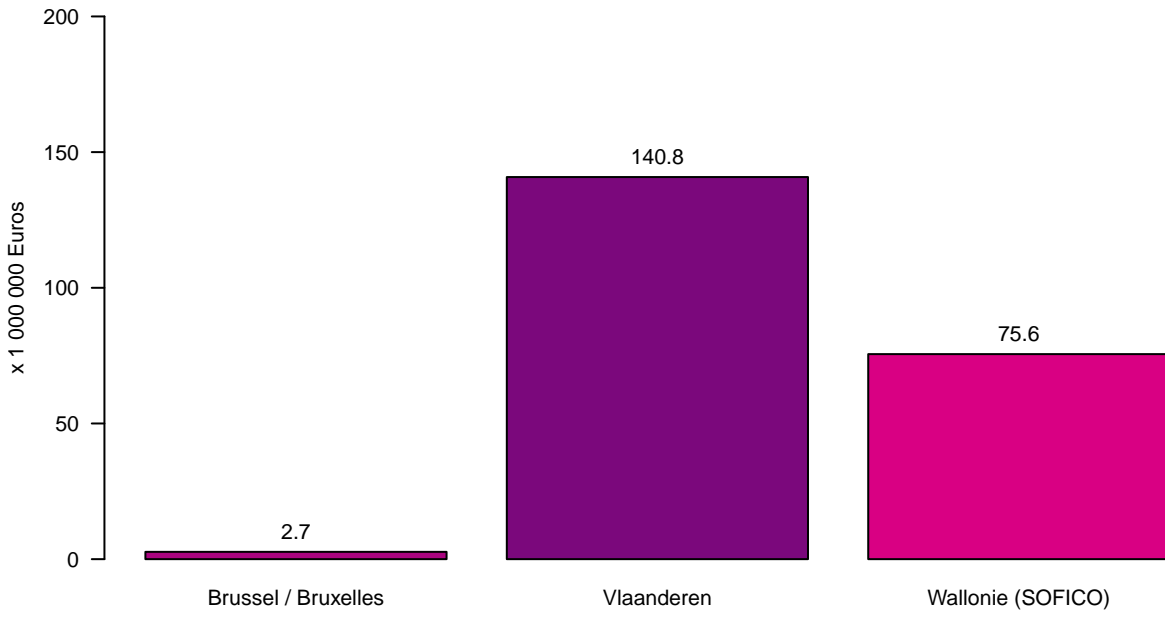

# Tolheffing / Redevance

**Tolheffing per Gewest – April tot Juni 2023**  
**Prelevement par Region – Avril a Juin 2023**

**Prelevement par mois – Avril a Juin 2023**  
**Tolheffing per maand – April tot Juni 2023**

**Tolheffing per Gewest en per maand – April tot Juni 2023**  
**Prelevement par Region et par mois – Avril a Juin 2023**

**Prelevement par pays d'immatriculation – Avril a Juin 2023**  
**Tolheffing per land van registratie – April tot Juni 2023**