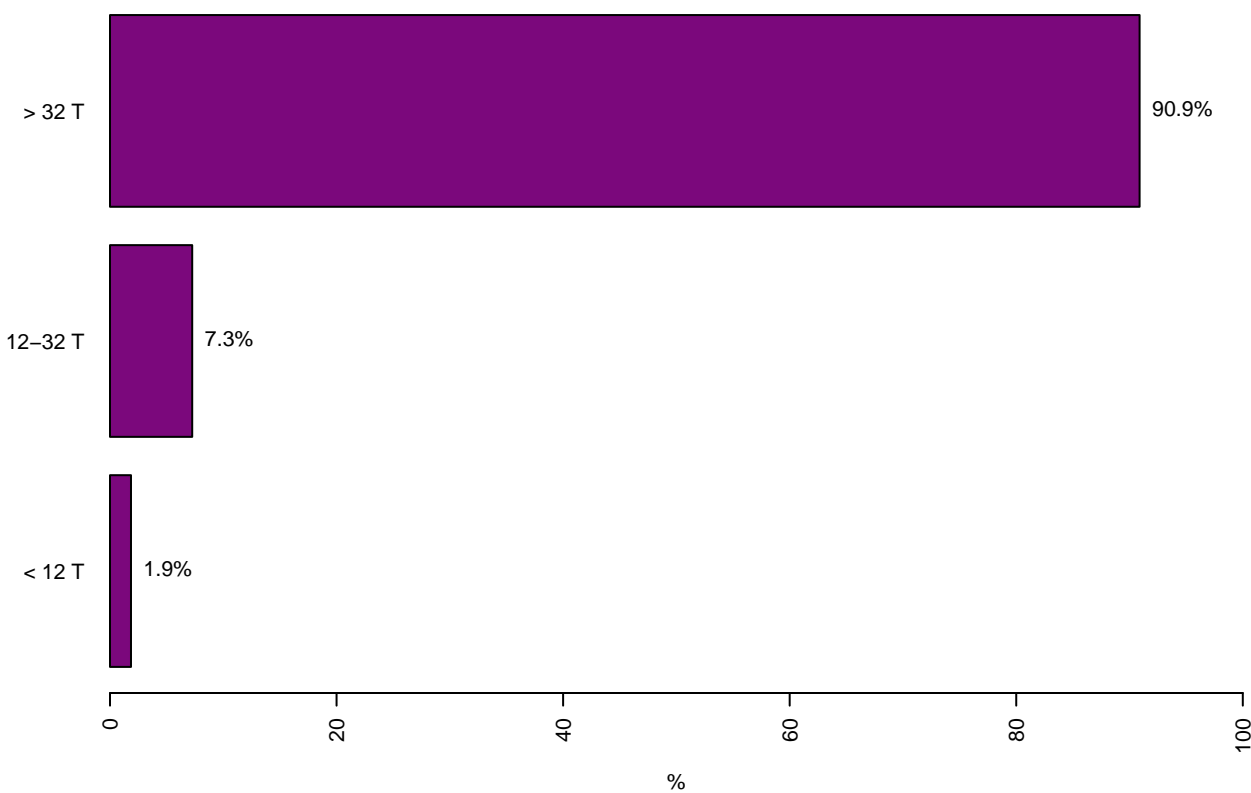

Tolheffing per MTM – April tot Juni 2023
Prelevement par MMA – Avril a Juin 2023