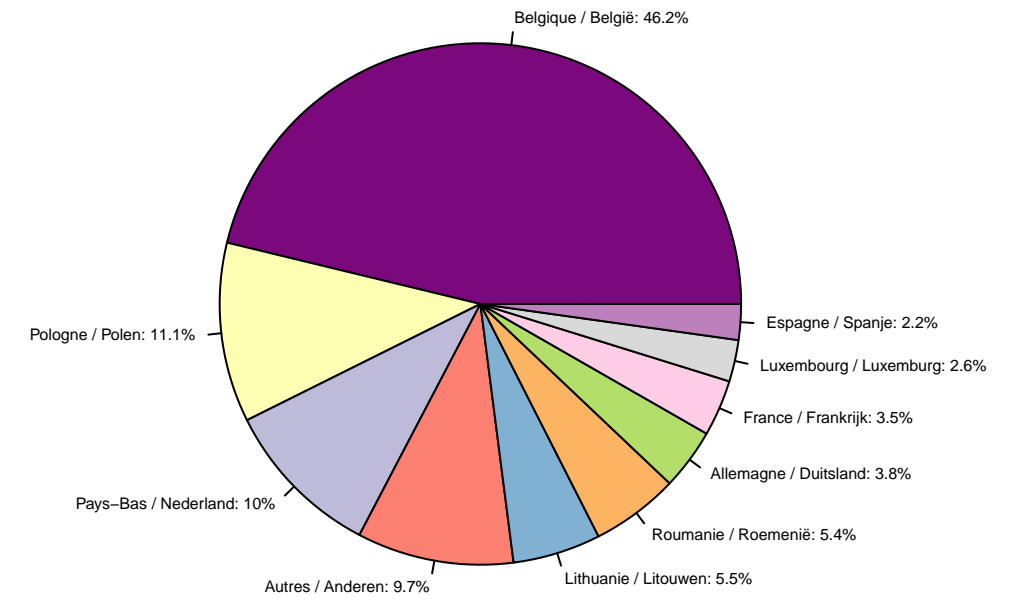

# Tolheffing / Redevance

**Tolheffing per Gewest – Januari tot Maart 2023**  
**Prélèvement par Région – Janvier à Mars 2023**

**Prélèvement par mois – Janvier à Mars 2023**  
**Tolheffing per maand – Januari tot Maart 2023**

**Tolheffing per Gewest en per maand – Januari tot Maart 2023**  
**Prélèvement par Région et par mois – Janvier à Mars 2023**

**Prélèvement par pays d'immatriculation – Janvier à Mars 2023**  
**Tolheffing per land van registratie – Januari tot Maart 2023**