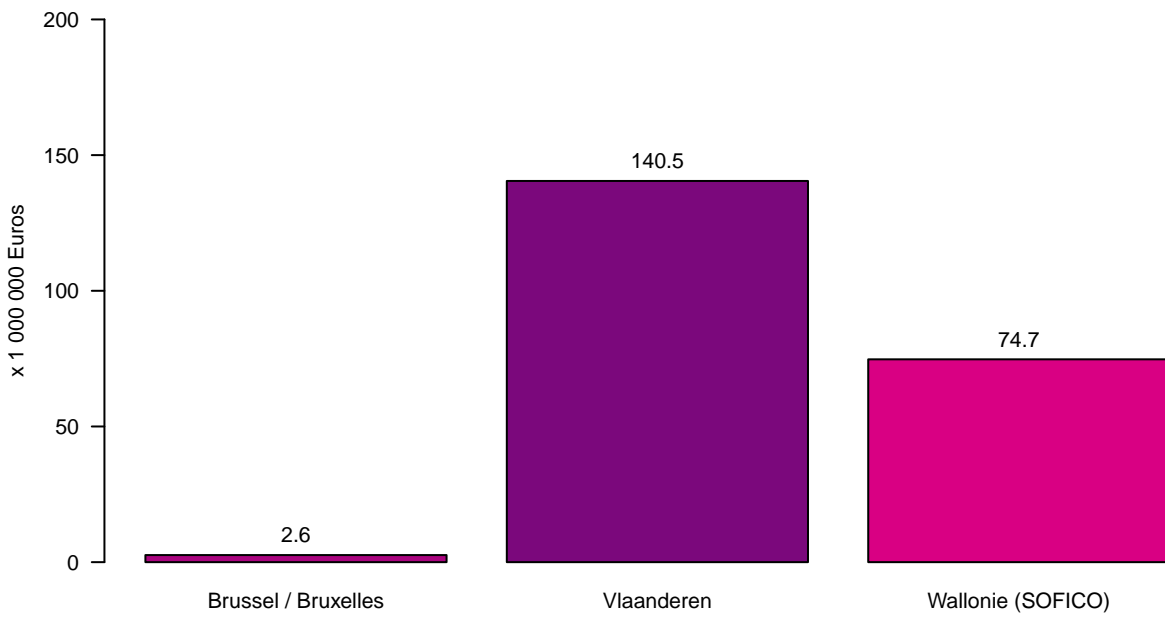

# Tolheffing / Redevance

**Tolheffing per Gewest – Januari tot Maart 2023**  
**Prélèvement par Région – Janvier à Mars 2023**

**Prélèvement par mois – Janvier à Mars 2023**  
**Tolheffing per maand – Januari tot Maart 2023**

**Tolheffing per Gewest en per maand – Januari tot Maart 2023**  
**Prélèvement par Région et par mois – Janvier à Mars 2023**

**Prélèvement par pays d'immatriculation – Janvier à Mars 2023**  
**Tolheffing per land van registratie – Januari tot Maart 2023**