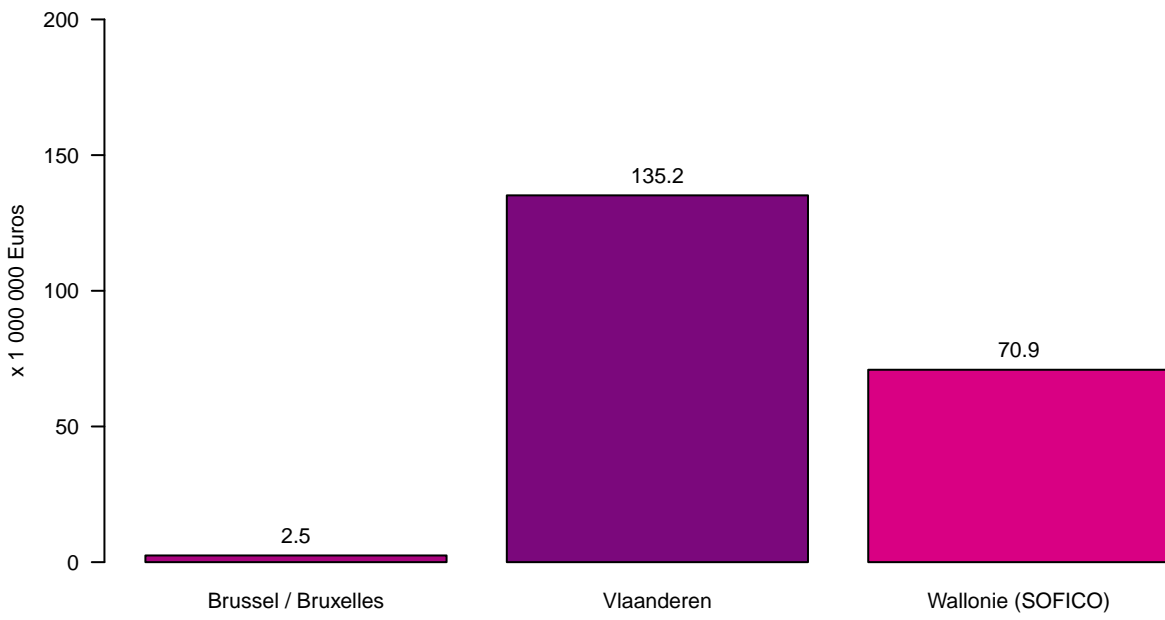

# Tolheffing / Redevance

**Tolheffing per Gewest – Januari tot Maart 2022**  
**Prélèvement par Région – Janvier à Mars 2022**

**Prélèvement par mois – Janvier à Mars 2022**  
**Tolheffing per maand – Januari tot Maart 2022**

**Tolheffing per Gewest en per maand – Januari tot Maart 2022**  
**Prélèvement par Région et par mois – Janvier à Mars 2022**

**Prélèvement par pays d'immatriculation – Janvier à Mars 2022**  
**Tolheffing per land van registratie – Januari tot Maart 2022**