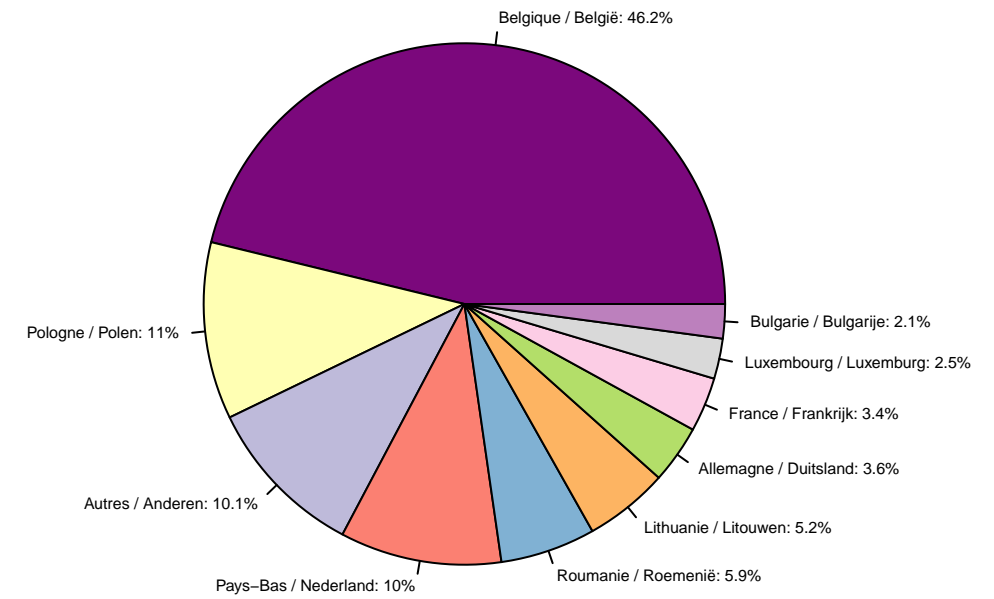

# Tolheffing / Redevance

**Tolheffing per Gewest – Januari tot Maart 2022**  
**Prélèvement par Région – Janvier à Mars 2022**

**Prélèvement par mois – Janvier à Mars 2022**  
**Tolheffing per maand – Januari tot Maart 2022**

**Tolheffing per Gewest en per maand – Januari tot Maart 2022**  
**Prélèvement par Région et par mois – Janvier à Mars 2022**

**Prélèvement par pays d'immatriculation – Janvier à Mars 2022**  
**Tolheffing per land van registratie – Januari tot Maart 2022**