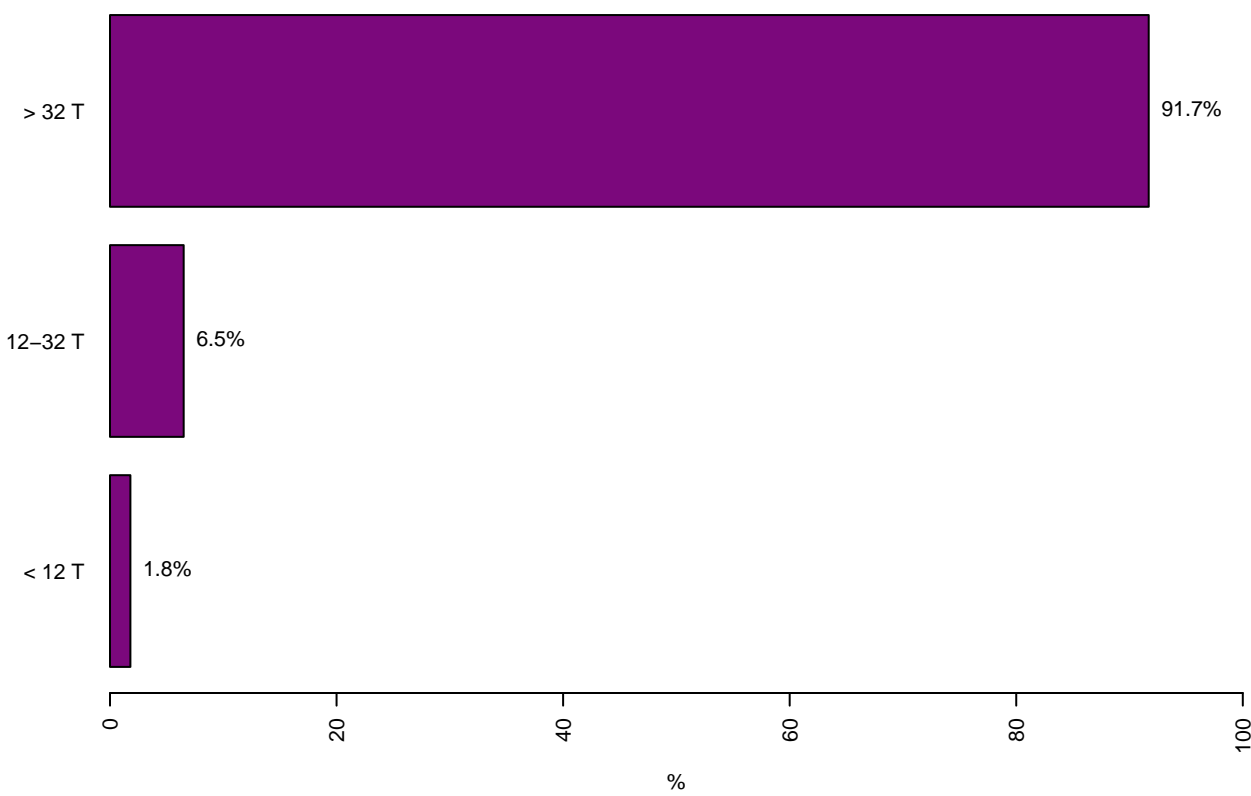

Tolheffing per MTM – April tot Juni 2021
Prélèvement par MMA – Avril à Juin 2021