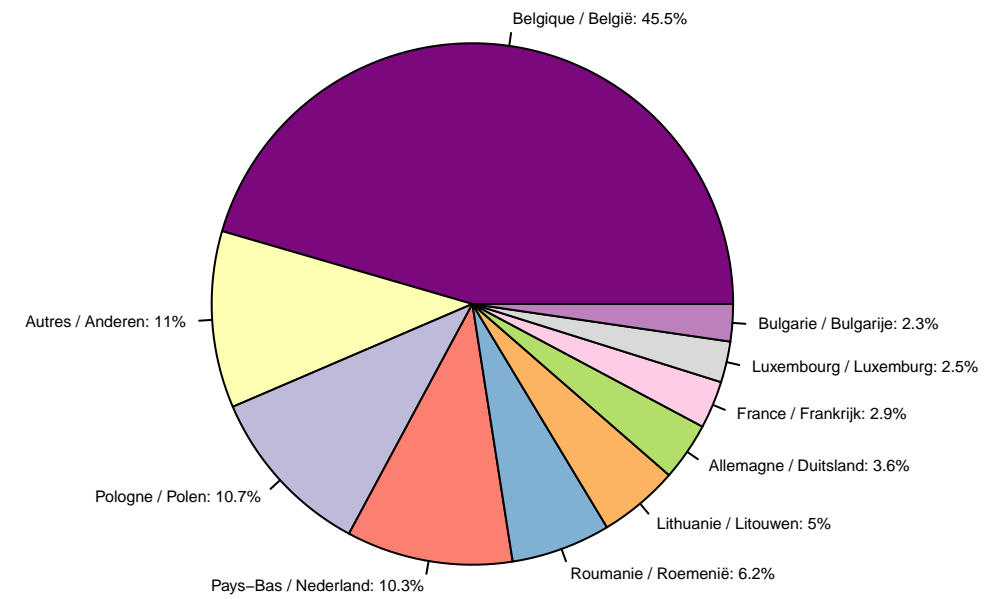

Tolheffing / Redevance

Tolheffing per Gewest – April tot Juni 2021
Prélèvement par Région – Avril à Juin 2021

Prélèvement par mois – Avril à Juin 2021
Tolheffing per maand – April tot Juni 2021

Tolheffing per Gewest en per maand – April tot Juni 2021
Prélèvement par Région et par mois – Avril à Juin 2021

Prélèvement par pays d'immatriculation – Avril à Juin 2021
Tolheffing per land van registratie – April tot Juni 2021

Tolheffing per MTM – April tot Juni 2021
Prélèvement par MMA – Avril à Juin 2021

Prélèvement par classe Euro – Avril à Juin 2021
Tolheffing per Euroklasse – April tot Juni 2021