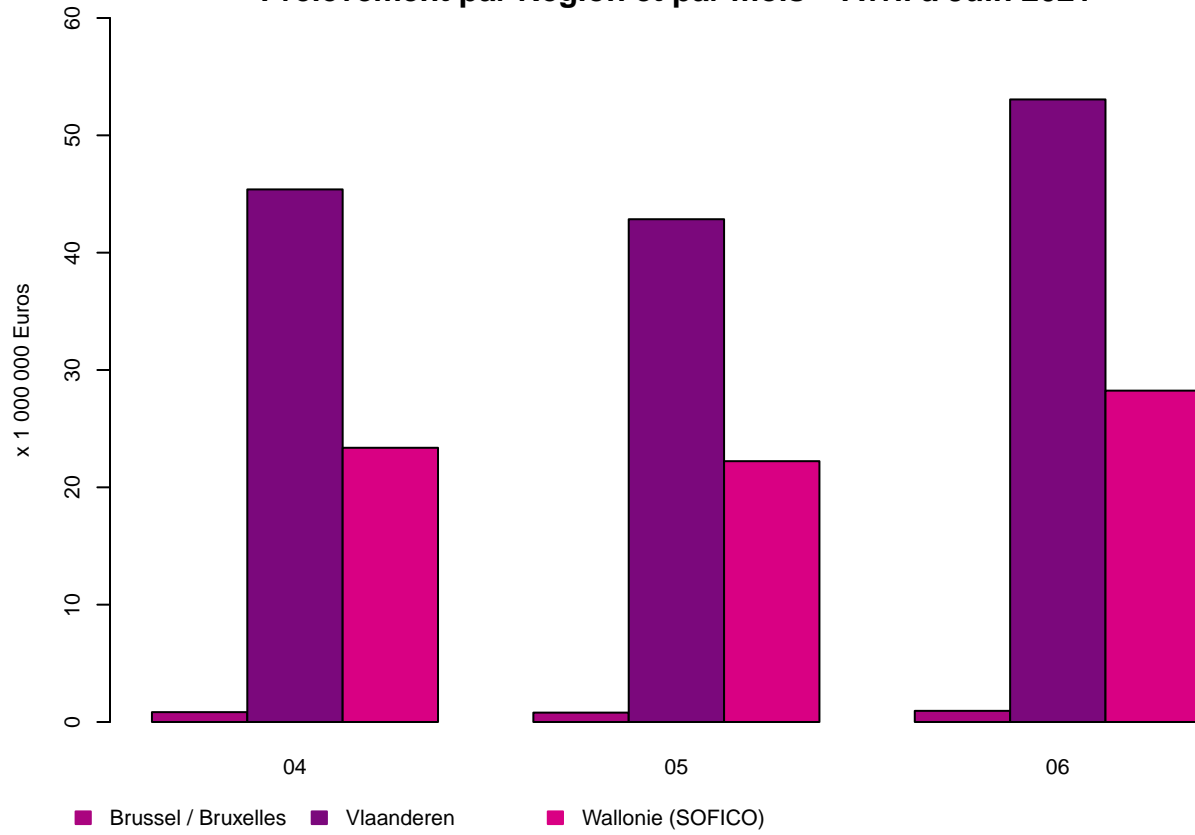

Tolheffing / Redevance

Tolheffing per Gewest – April tot Juni 2021
Prélèvement par Région – Avril à Juin 2021

Prélèvement par mois – Avril à Juin 2021
Tolheffing per maand – April tot Juni 2021

Tolheffing per Gewest en per maand – April tot Juni 2021
Prélèvement par Région et par mois – Avril à Juin 2021