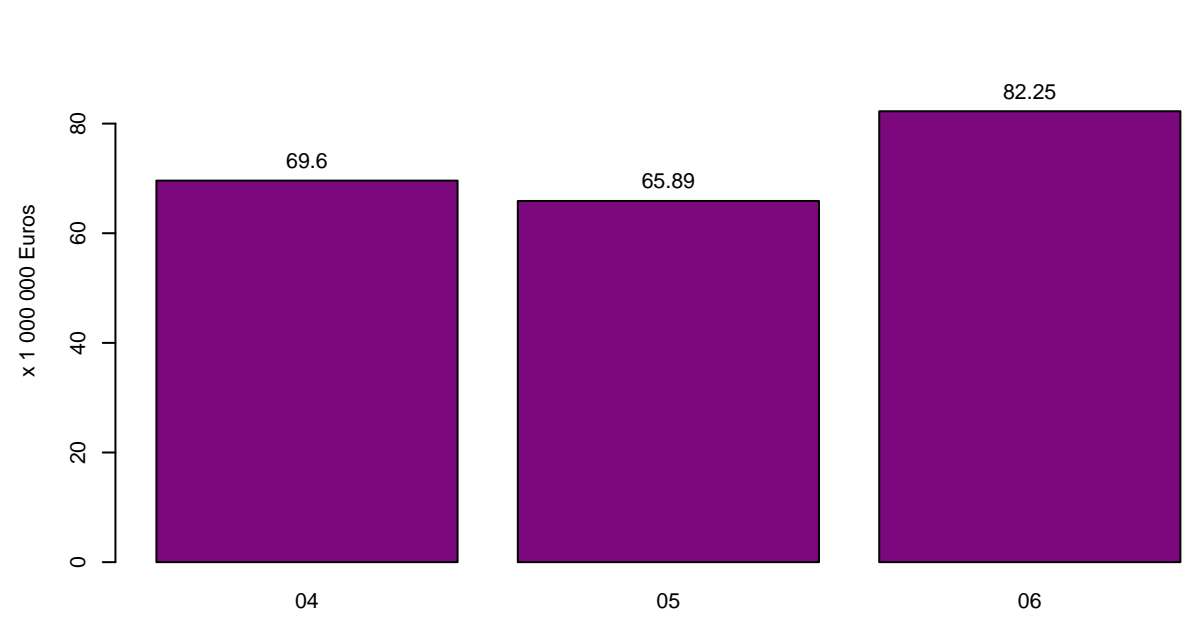

Tolheffing / Redevance

Tolheffing per Gewest – April tot Juni 2021
Prélèvement par Région – Avril à Juin 2021

Prélèvement par mois – Avril à Juin 2021
Tolheffing per maand – April tot Juni 2021

Tolheffing per Gewest en per maand – April tot Juni 2021
Prélèvement par Région et par mois – Avril à Juin 2021