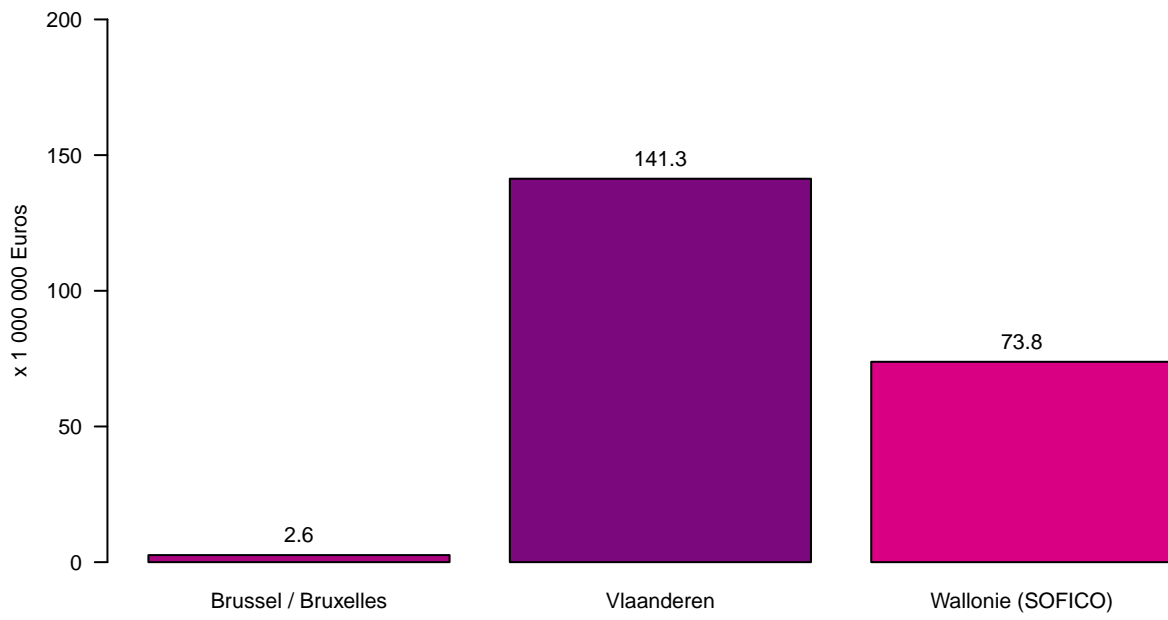

Tolheffing / Redevance

Tolheffing per Gewest – April tot Juni 2021
Prélèvement par Région – Avril à Juin 2021

Prélèvement par mois – Avril à Juin 2021
Tolheffing per maand – April tot Juni 2021

Tolheffing per Gewest en per maand – April tot Juni 2021
Prélèvement par Région et par mois – Avril à Juin 2021

Prélèvement par pays d'immatriculation – Avril à Juin 2021
Tolheffing per land van registratie – April tot Juni 2021

Tolheffing per MTM – April tot Juni 2021
Prélèvement par MMA – Avril à Juin 2021

Prélèvement par classe Euro – Avril à Juin 2021
Tolheffing per Euroklasse – April tot Juni 2021