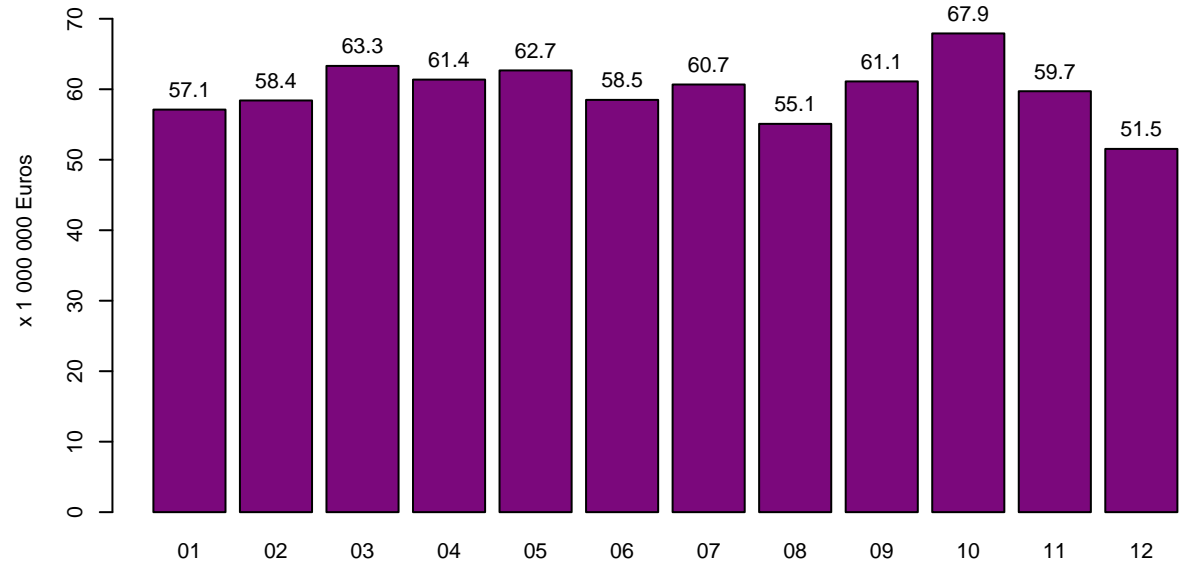

# Tolheffing / Redevice

Tolheffing per Gewest – Januari tot December 2019  
Prélèvement par Région – Janvier à Décembre 2019

Prélèvement par mois – Janvier à Décembre 2019  
Tolheffing per maand – Januari tot December 2019

Tolheffing per maand en per Gewest – Januari tot December 2019  
Prélèvement par mois et par Région – Janvier à Décembre 2019

Prélèvement par pays d'immatriculation – Janvier à Décembre 2019  
Tolheffing per land van registratie – Januari tot December 2019