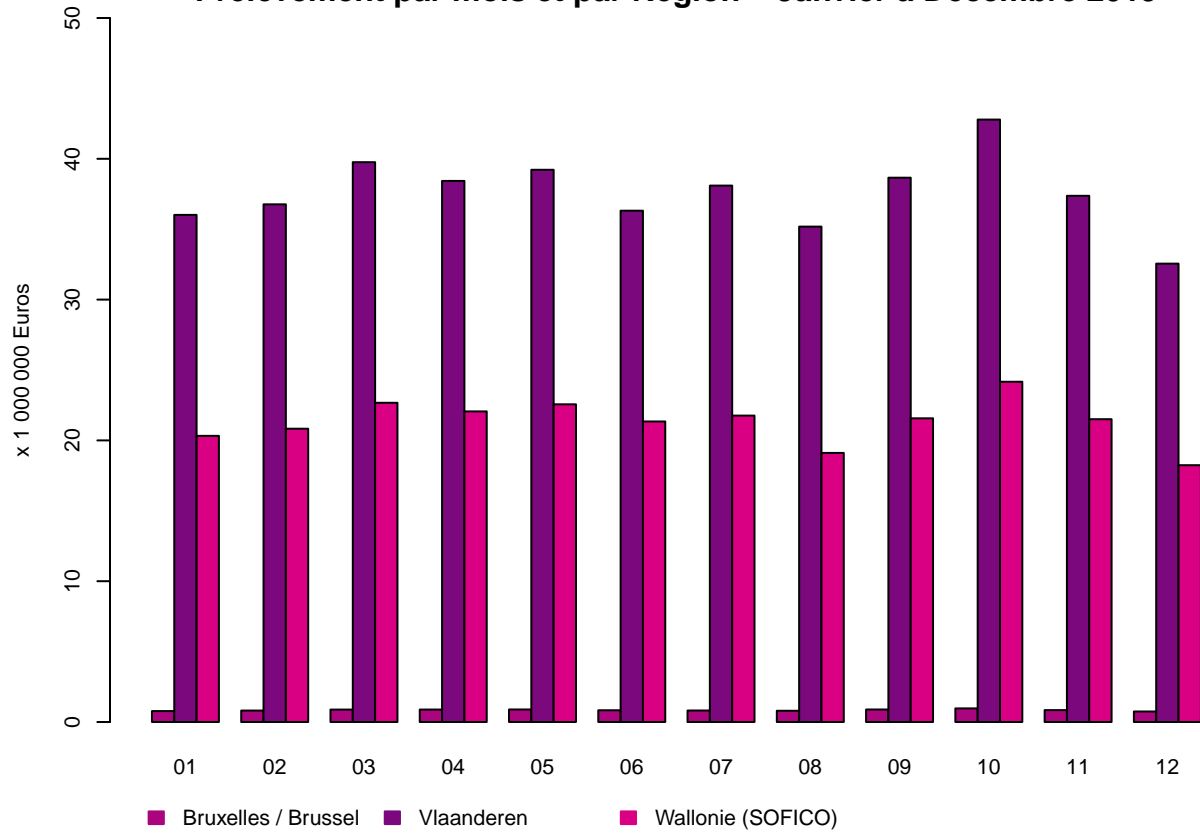

# Tolheffing / Redevice

Tolheffing per Gewest – Januari tot December 2019  
Prélèvement par Région – Janvier à Décembre 2019

Prélèvement par mois – Janvier à Décembre 2019  
Tolheffing per maand – Januari tot December 2019

Tolheffing per maand en per Gewest – Januari tot December 2019  
Prélèvement par mois et par Région – Janvier à Décembre 2019

Prélèvement par pays d'immatriculation – Janvier à Décembre 2019  
Tolheffing per land van registratie – Januari tot December 2019