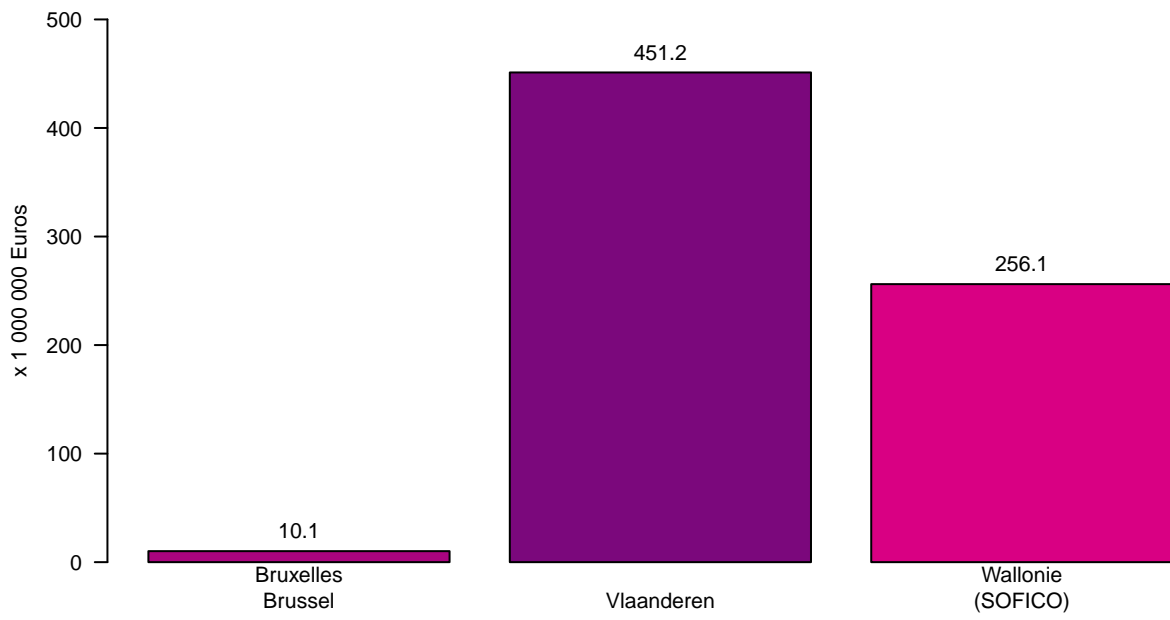

# Tolheffing / Redevice

Tolheffing per Gewest – Januari tot December 2019  
Prélèvement par Région – Janvier à Décembre 2019

Prélèvement par mois – Janvier à Décembre 2019  
Tolheffing per maand – Januari tot December 2019

Tolheffing per maand en per Gewest – Januari tot December 2019  
Prélèvement par mois et par Région – Janvier à Décembre 2019

Prélèvement par pays d'immatriculation – Janvier à Décembre 2019  
Tolheffing per land van registratie – Januari tot December 2019