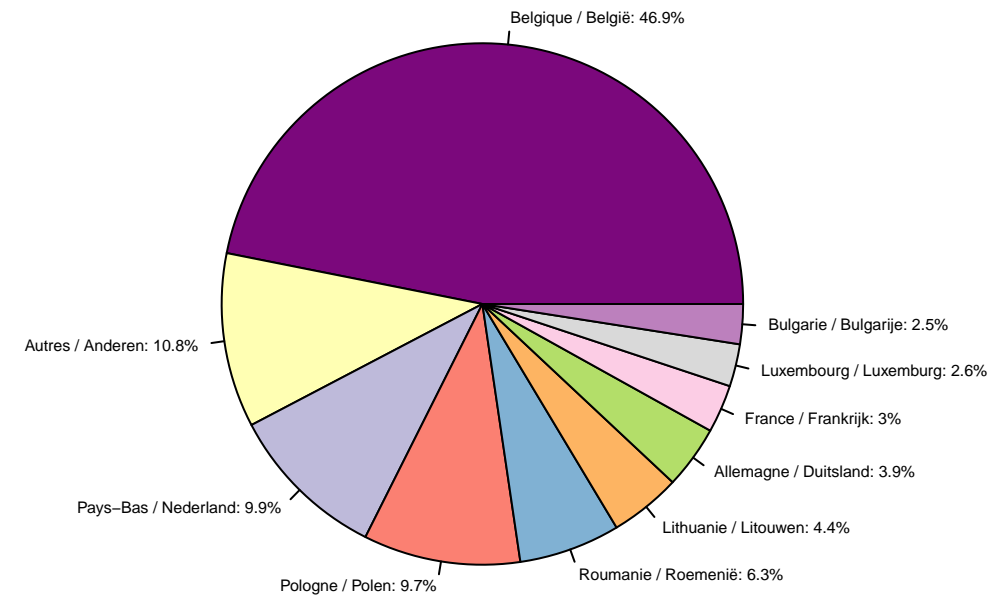

# Tolheffing / Redevice

Tolheffing per Gewest – Januari tot December 2019  
Prélèvement par Région – Janvier à Décembre 2019

Prélèvement par mois – Janvier à Décembre 2019  
Tolheffing per maand – Januari tot December 2019

Tolheffing per maand en per Gewest – Januari tot December 2019  
Prélèvement par mois et par Région – Janvier à Décembre 2019

Prélèvement par pays d'immatriculation – Janvier à Décembre 2019  
Tolheffing per land van registratie – Januari tot December 2019