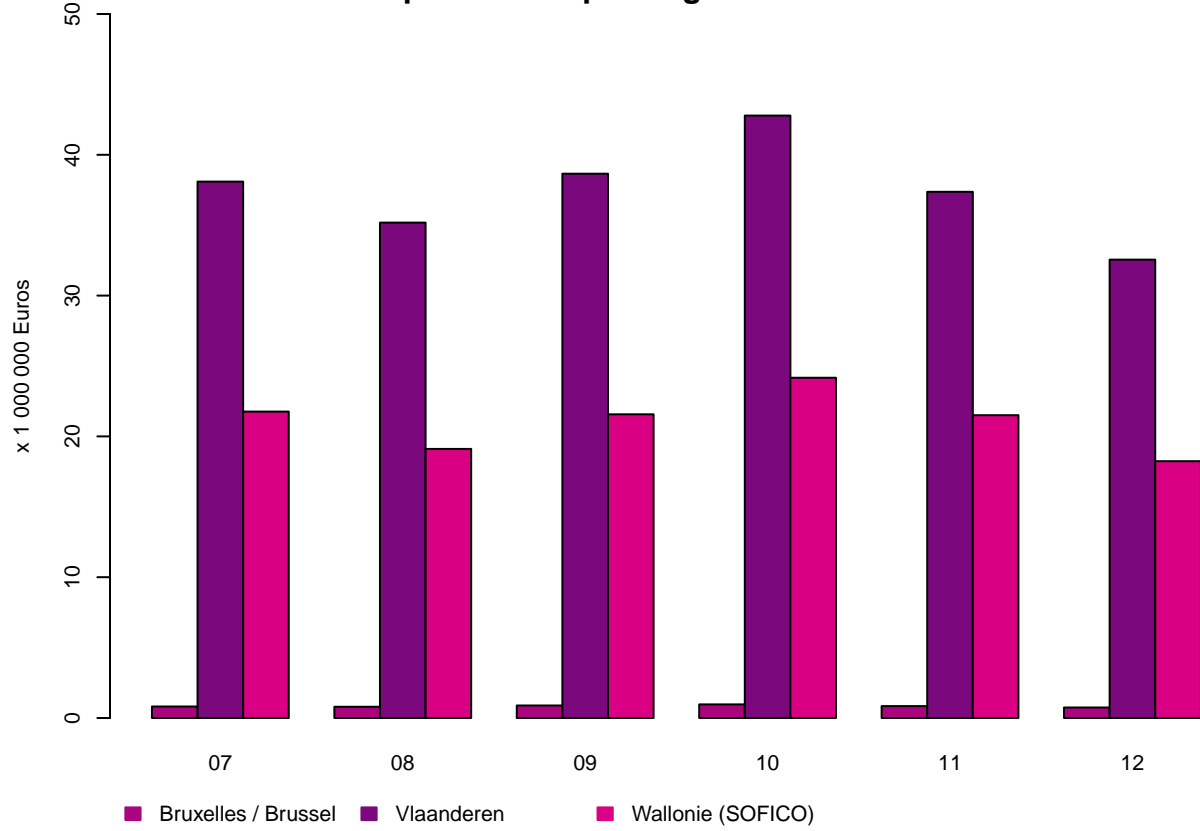

Tolheffing / Redevance

Tolheffing per Gewest – Juni tot December 2019
Prélèvement par Région – Juillet à Décembre 2019

Prélèvement par mois – Juillet à Décembre 2019
Tolheffing per maand – Juni tot December 2019

Tolheffing per maand en per Gewest – Juni tot December 2019
Prélèvement par mois et par Région – Juillet à Décembre 2019

Prélèvement par pays d'immatriculation – Juillet à Décembre 2019
Tolheffing per land van registratie – Juni tot December 2019