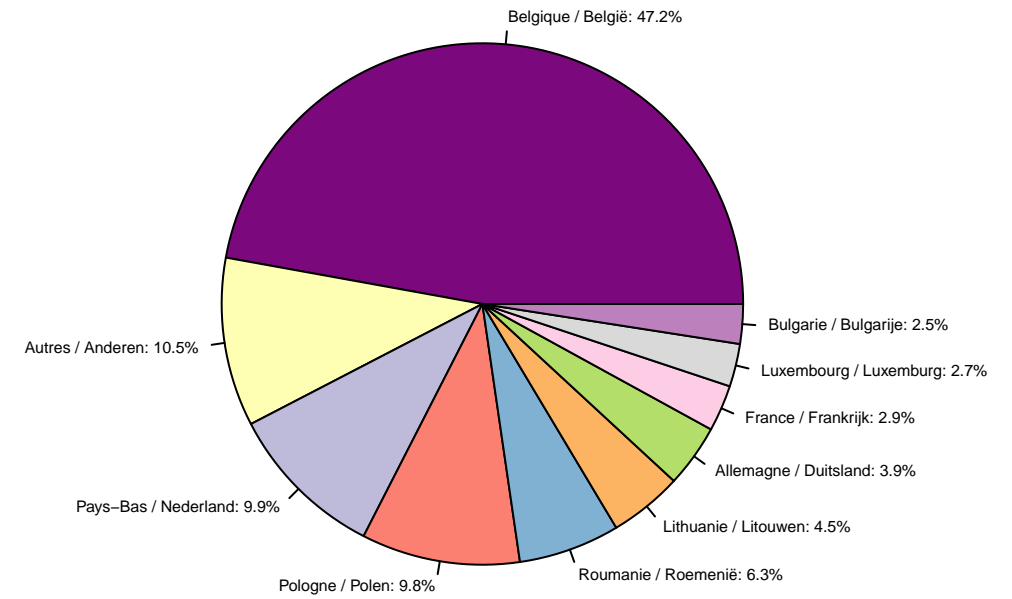

Tolheffing / Redevance

Tolheffing per Gewest – Juni tot December 2019
Prélèvement par Région – Juillet à Décembre 2019

Prélèvement par mois – Juillet à Décembre 2019
Tolheffing per maand – Juni tot December 2019

Tolheffing per maand en per Gewest – Juni tot December 2019
Prélèvement par mois et par Région – Juillet à Décembre 2019

Prélèvement par pays d'immatriculation – Juillet à Décembre 2019
Tolheffing per land van registratie – Juni tot December 2019