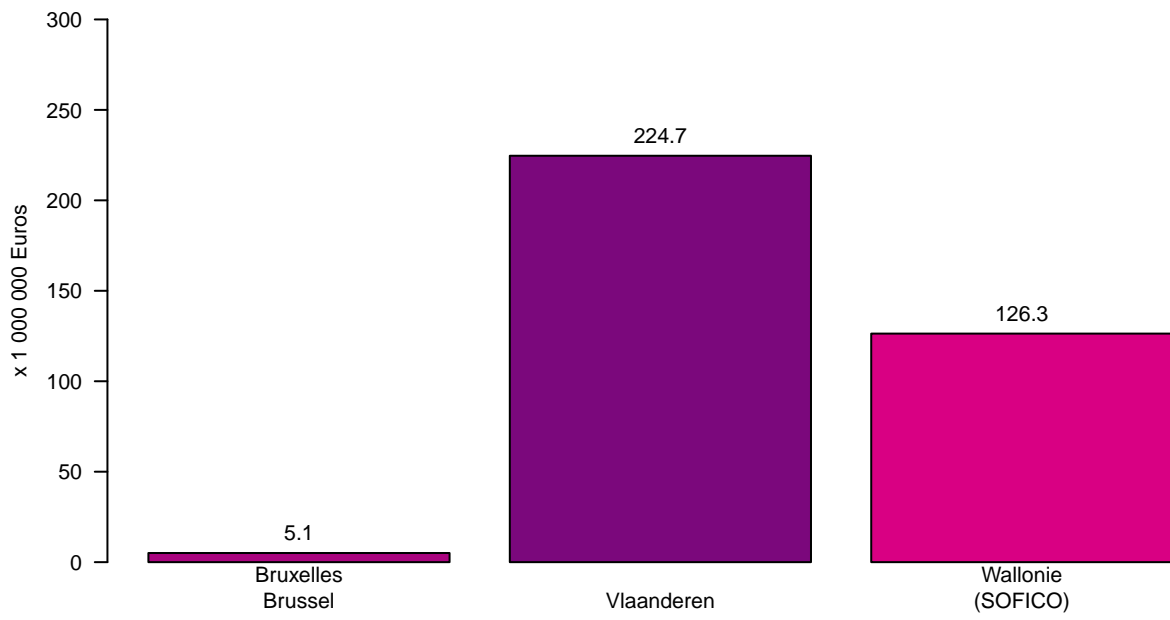

Tolheffing / Redevance

Tolheffing per Gewest – Juni tot December 2019
Prélèvement par Région – Juillet à Décembre 2019

Prélèvement par mois – Juillet à Décembre 2019
Tolheffing per maand – Juni tot December 2019

Tolheffing per maand en per Gewest – Juni tot December 2019
Prélèvement par mois et par Région – Juillet à Décembre 2019

Prélèvement par pays d'immatriculation – Juillet à Décembre 2019
Tolheffing per land van registratie – Juni tot December 2019