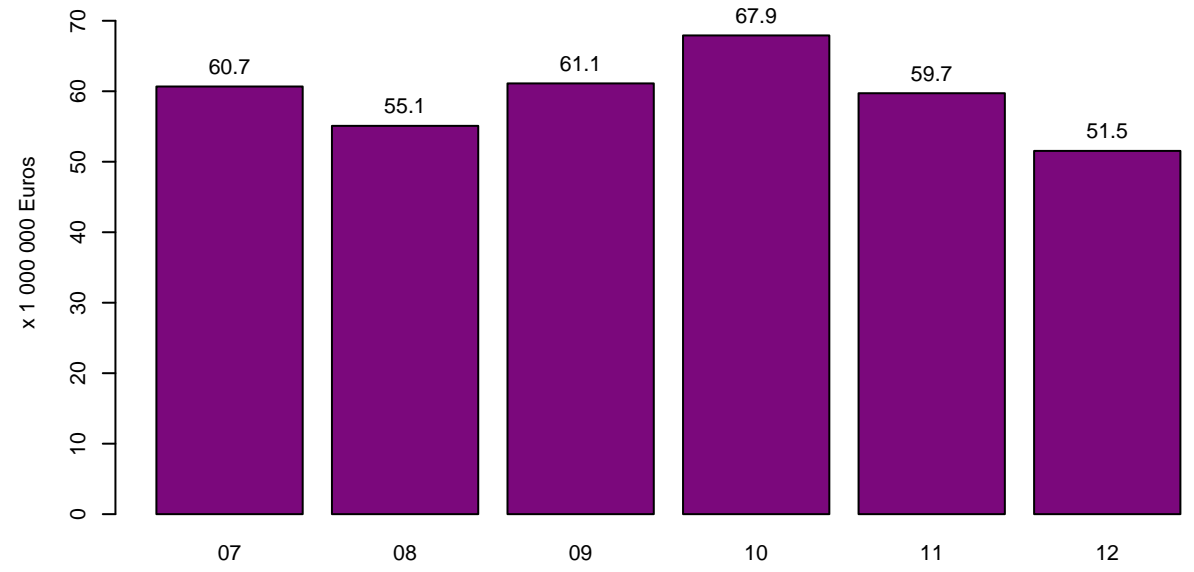

Tolheffing / Redevance

Tolheffing per Gewest – Juni tot December 2019
Prélèvement par Région – Juillet à Décembre 2019

Prélèvement par mois – Juillet à Décembre 2019
Tolheffing per maand – Juni tot December 2019

Tolheffing per maand en per Gewest – Juni tot December 2019
Prélèvement par mois et par Région – Juillet à Décembre 2019

Prélèvement par pays d'immatriculation – Juillet à Décembre 2019
Tolheffing per land van registratie – Juni tot December 2019