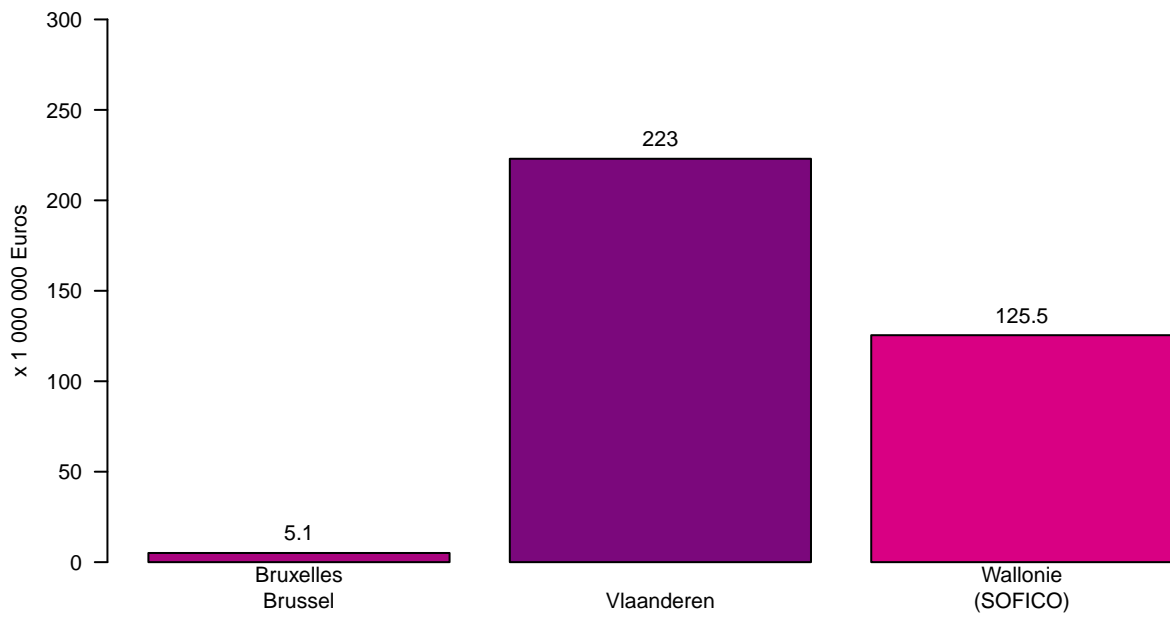

# Tolheffing / Redevance

**Tolheffing per Gewest – Juli tot December 2018**  
Prélèvement par Région – Juillet à Décembre 2018

**Prélèvement par mois – Juillet à Décembre 2018**  
Tolheffing per maand – Juli tot December 2018

**Tolheffing per maand en per Gewest – Juli tot December 2018**  
Prélèvement par mois et par Région – Juillet à Décembre 2018

**Prélèvement par pays d'immatriculation – Juillet à Décembre 2018**  
Tolheffing per land van registratie – Juli tot December 2018