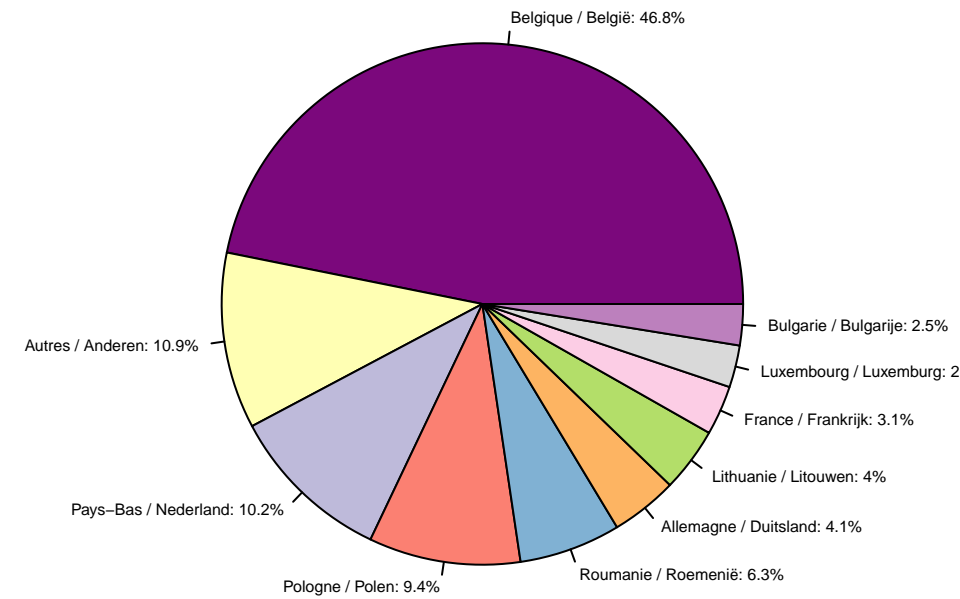

# Tolheffing / Redevance

**Tolheffing per Gewest – Juli tot December 2018**  
Prélèvement par Région – Juillet à Décembre 2018

**Prélèvement par mois – Juillet à Décembre 2018**  
Tolheffing per maand – Juli tot December 2018

**Tolheffing per maand en per Gewest – Juli tot December 2018**  
Prélèvement par mois et par Région – Juillet à Décembre 2018

**Prélèvement par pays d'immatriculation – Juillet à Décembre 2018**  
Tolheffing per land van registratie – Juli tot December 2018