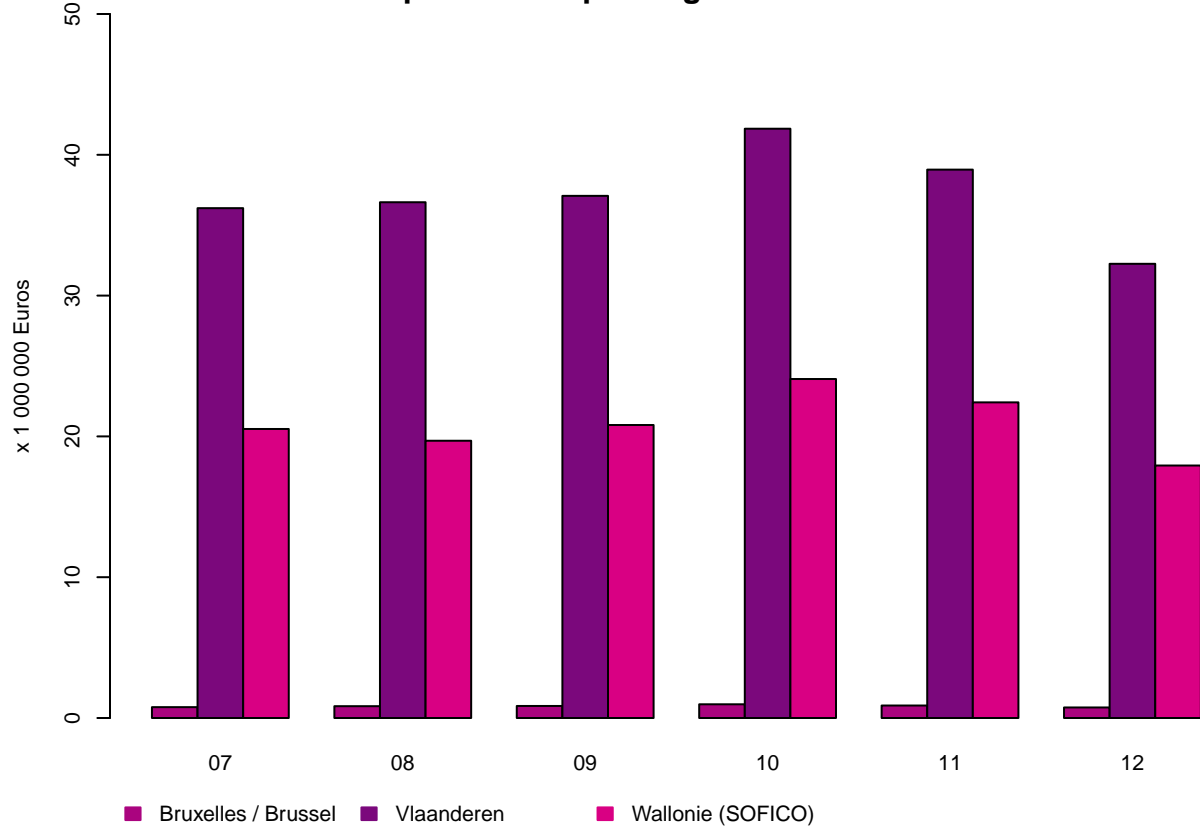

# Tolheffing / Redevance

**Tolheffing per Gewest – Juli tot December 2018**  
Prélèvement par Région – Juillet à Décembre 2018

**Prélèvement par mois – Juillet à Décembre 2018**  
Tolheffing per maand – Juli tot December 2018

**Tolheffing per maand en per Gewest – Juli tot December 2018**  
Prélèvement par mois et par Région – Juillet à Décembre 2018

**Prélèvement par pays d'immatriculation – Juillet à Décembre 2018**  
Tolheffing per land van registratie – Juli tot December 2018