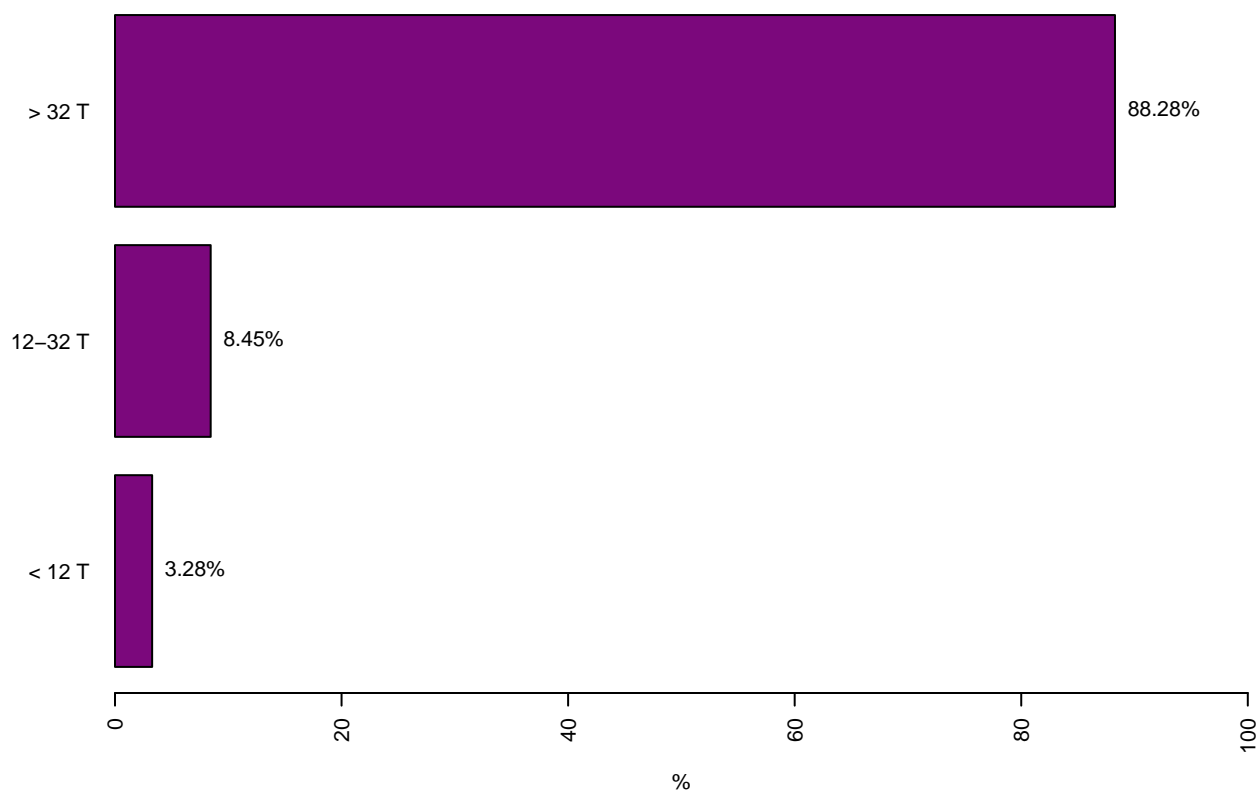

Tolheffing per MTM – Juli tot December 2018
Prélèvement par MMA – Juillet à Décembre 2018