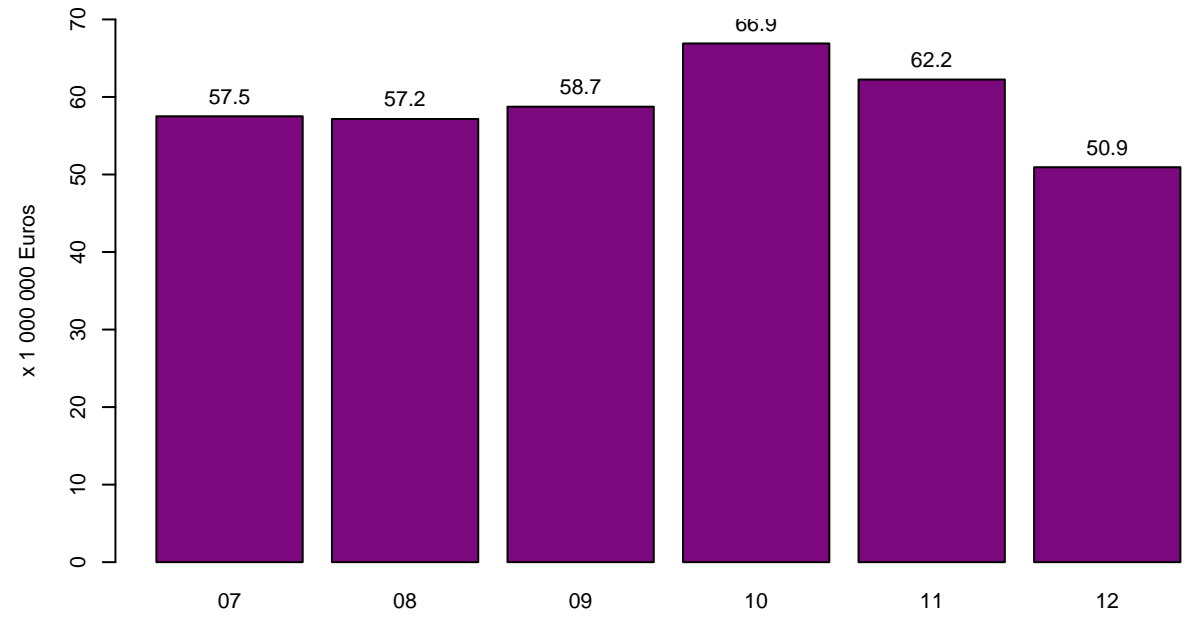

# Tolheffing / Redevance

**Tolheffing per Gewest – Juli tot December 2018**  
Prélèvement par Région – Juillet à Décembre 2018

**Prélèvement par mois – Juillet à Décembre 2018**  
Tolheffing per maand – Juli tot December 2018

**Tolheffing per maand en per Gewest – Juli tot December 2018**  
Prélèvement par mois et par Région – Juillet à Décembre 2018

**Prélèvement par pays d'immatriculation – Juillet à Décembre 2018**  
Tolheffing per land van registratie – Juli tot December 2018