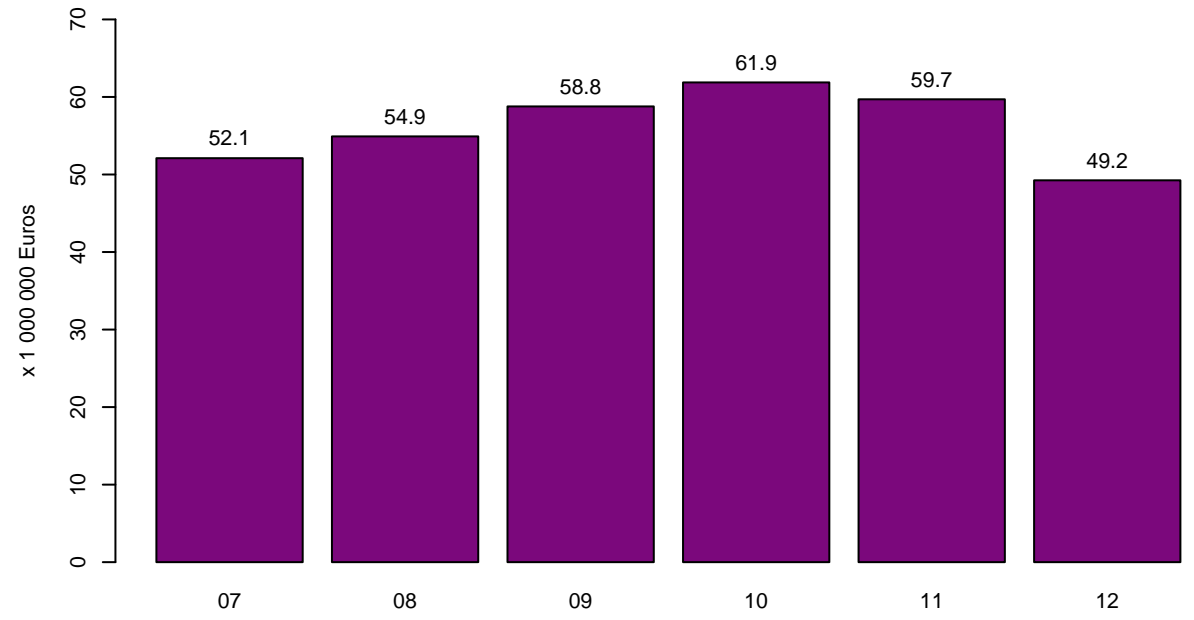

Tolheffing / Redevance

Tolheffing per Gewest – Juli tot December 2017
Prélèvement par Région – Juillet à Décembre 2017

Prélèvement par mois – Juillet à Décembre 2017
Tolheffing per maand – Juli tot December 2017

Tolheffing per maand en per Gewest – Juli tot December 2017
Prélèvement par mois et par Région – Juillet à Décembre 2017

Prélèvement par pays d'immatriculation – Juillet à Décembre 2017
Tolheffing per land van registratie – Juli tot December 2017

Tolheffing per MTM – Juli tot December 2017
Prélèvement par MMA – Juillet à Décembre 2017

Prélèvement par classe Euro – Juillet à Décembre 2017
Tolheffing per Euroklasse – Juli tot December 2017