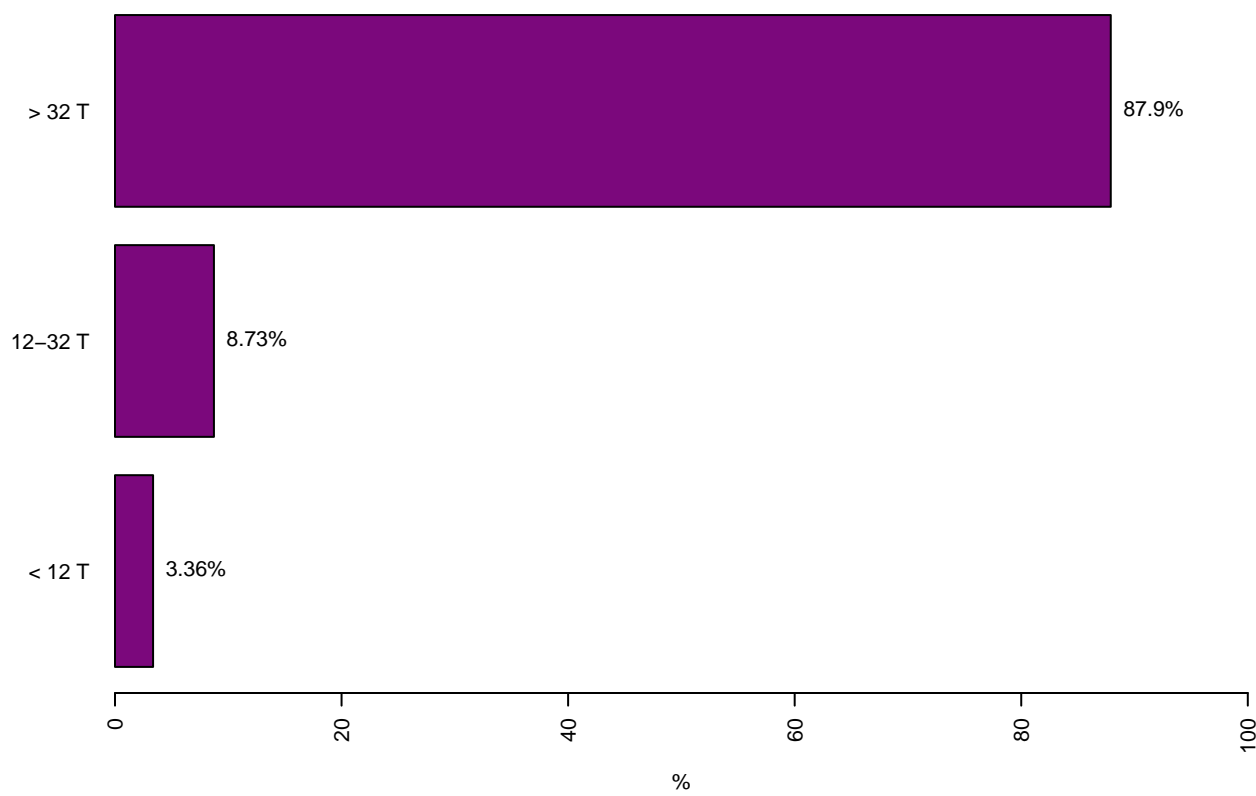

Tolheffing per MTM – Juli tot December 2017
Prélèvement par MMA – Juillet à Décembre 2017