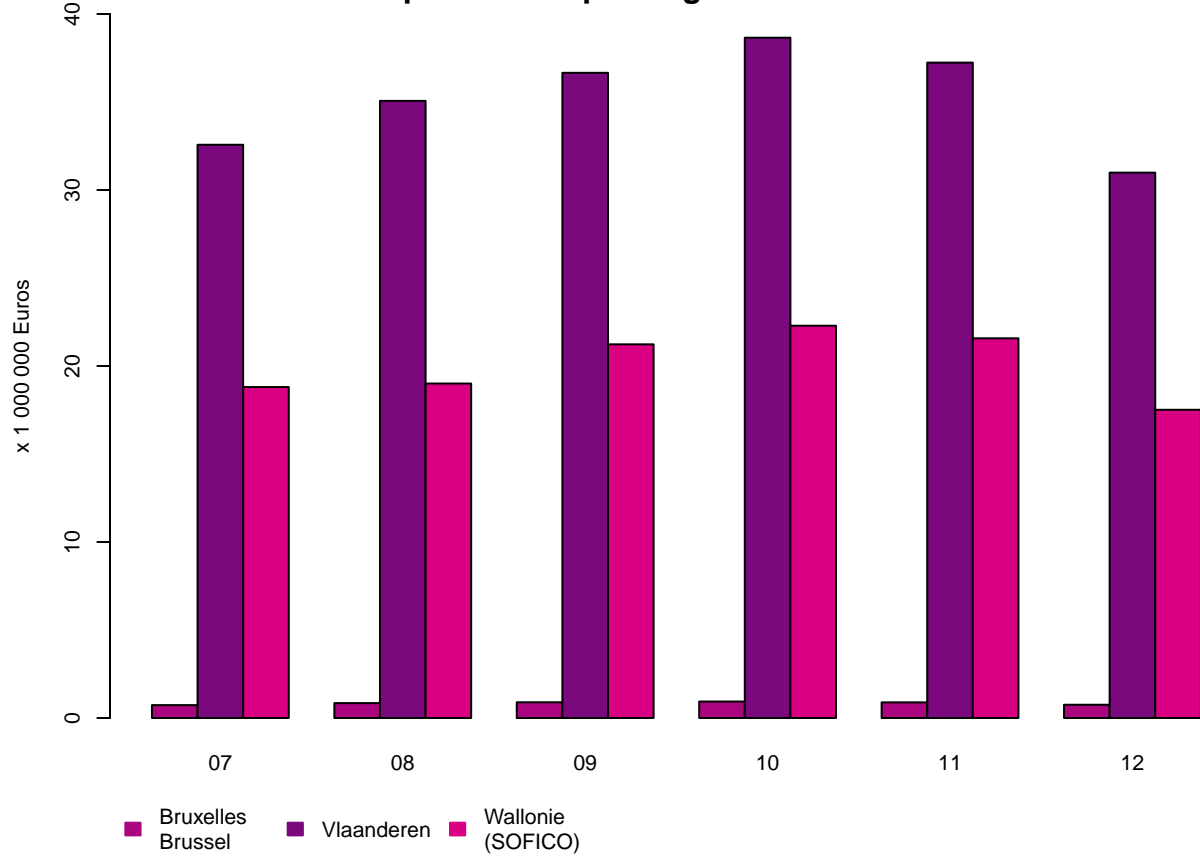

Tolheffing / Redevance

Tolheffing per Gewest – Juli tot December 2017
Prélèvement par Région – Juillet à Décembre 2017

Prélèvement par mois – Juillet à Décembre 2017
Tolheffing per maand – Juli tot December 2017

Tolheffing per maand en per Gewest – Juli tot December 2017
Prélèvement par mois et par Région – Juillet à Décembre 2017

Prélèvement par pays d'immatriculation – Juillet à Décembre 2017
Tolheffing per land van registratie – Juli tot December 2017