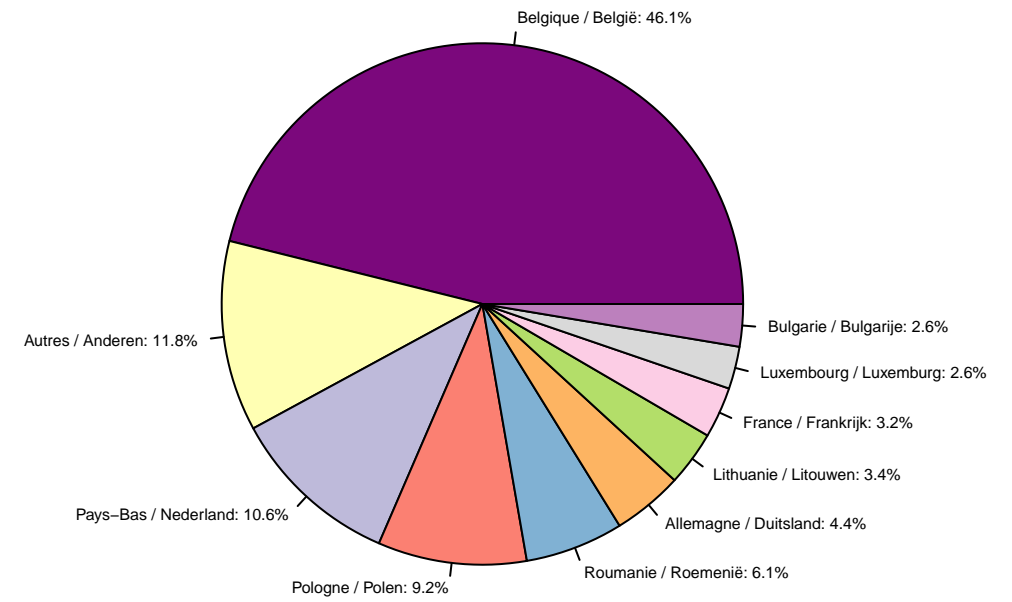

Tolheffing / Redevance

Tolheffing per Gewest – Juli tot December 2017
Prélèvement par Région – Juillet à Décembre 2017

Prélèvement par mois – Juillet à Décembre 2017
Tolheffing per maand – Juli tot December 2017

Tolheffing per maand en per Gewest – Juli tot December 2017
Prélèvement par mois et par Région – Juillet à Décembre 2017

Prélèvement par pays d'immatriculation – Juillet à Décembre 2017
Tolheffing per land van registratie – Juli tot December 2017

Tolheffing per MTM – Juli tot December 2017
Prélèvement par MMA – Juillet à Décembre 2017

Prélèvement par classe Euro – Juillet à Décembre 2017
Tolheffing per Euroklasse – Juli tot December 2017