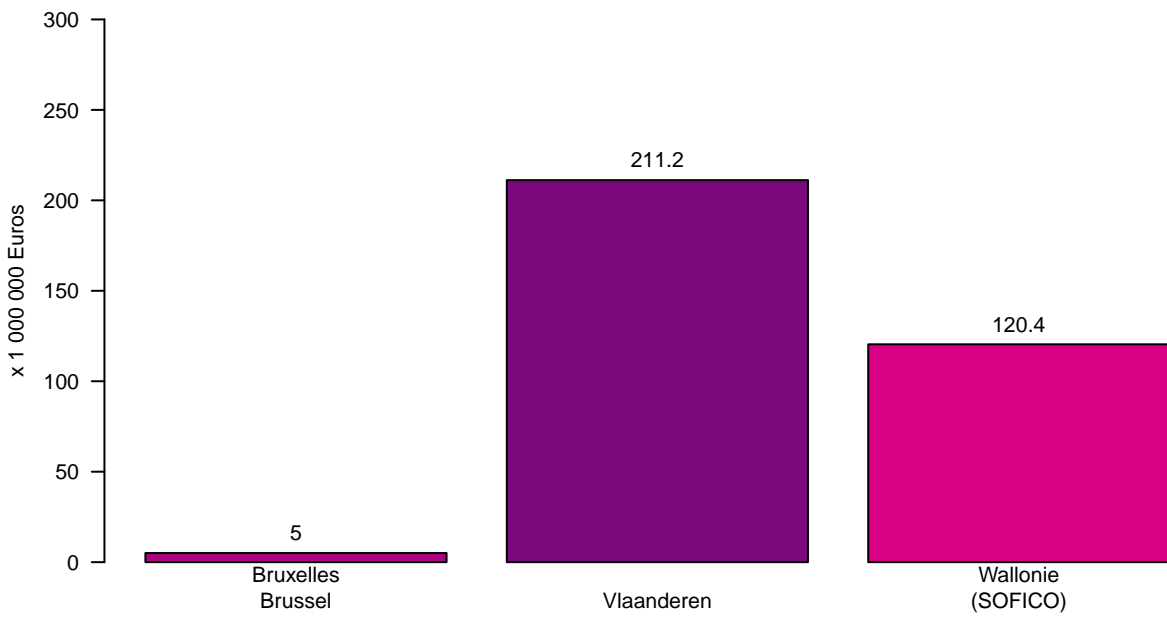

Tolheffing / Redevance

Tolheffing per Gewest – Juli tot December 2017
Prélèvement par Région – Juillet à Décembre 2017

Prélèvement par mois – Juillet à Décembre 2017
Tolheffing per maand – Juli tot December 2017

Tolheffing per maand en per Gewest – Juli tot December 2017
Prélèvement par mois et par Région – Juillet à Décembre 2017

Prélèvement par pays d'immatriculation – Juillet à Décembre 2017
Tolheffing per land van registratie – Juli tot December 2017