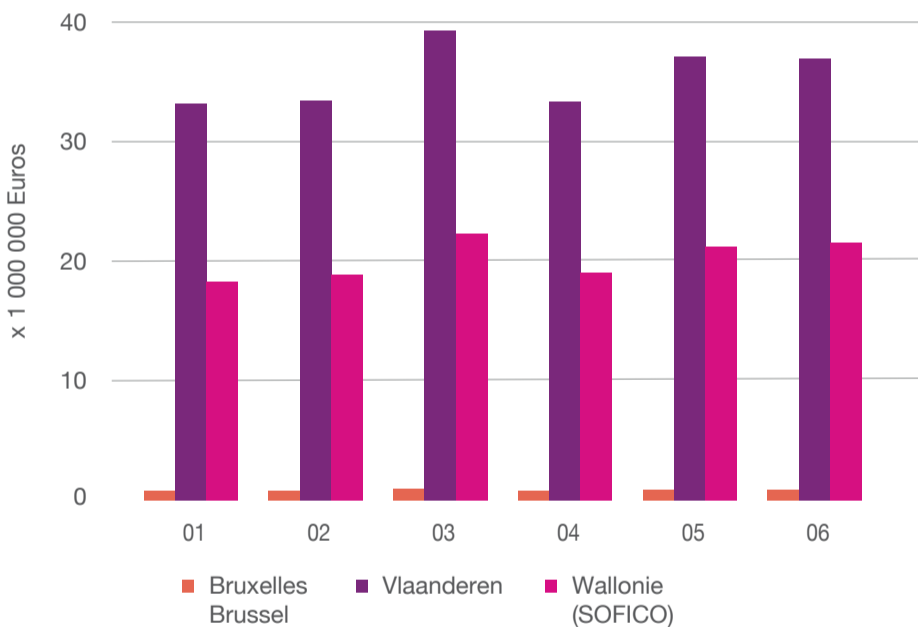

Viapass Tolheffing / Prélèvement Viapass

Tolheffing per gewest – Januari tot juni 2017
Prélèvement par région – Janvier à juin 2017

Prélèvement par mois – Janvier à juin 2017
Tolheffing per maand – Januari tot juni 2017

Tolheffing per maand en per gewest – Januari tot juni 2017
Prélèvement par mois et par région – Janvier à juin 2017

Prélèvement par pays d'immatriculation – Janvier à juin 2017
Tolheffing per land van registratie – Januari tot juni 2017