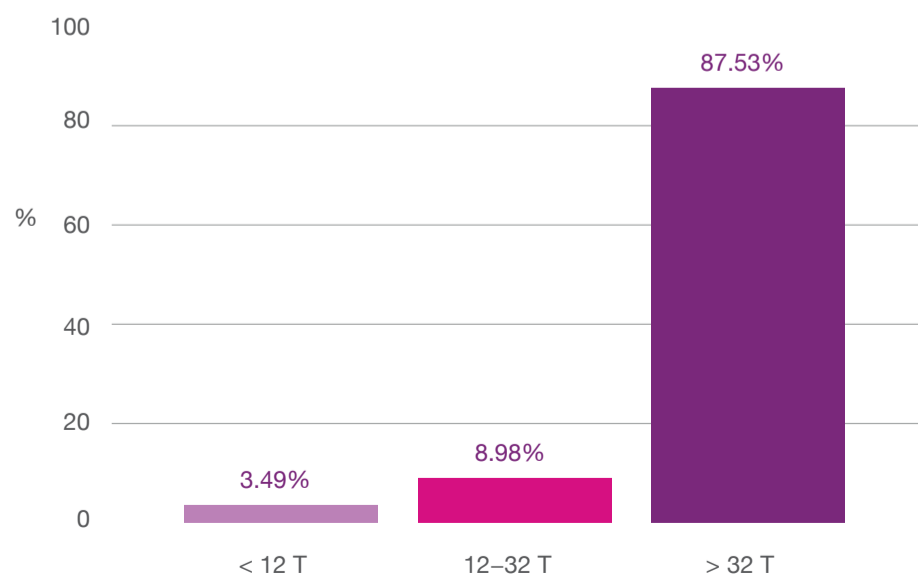

Tolheffing per MTM – Januari tot juni 2017
Prélèvement par MMA – Janvier à juin 2017