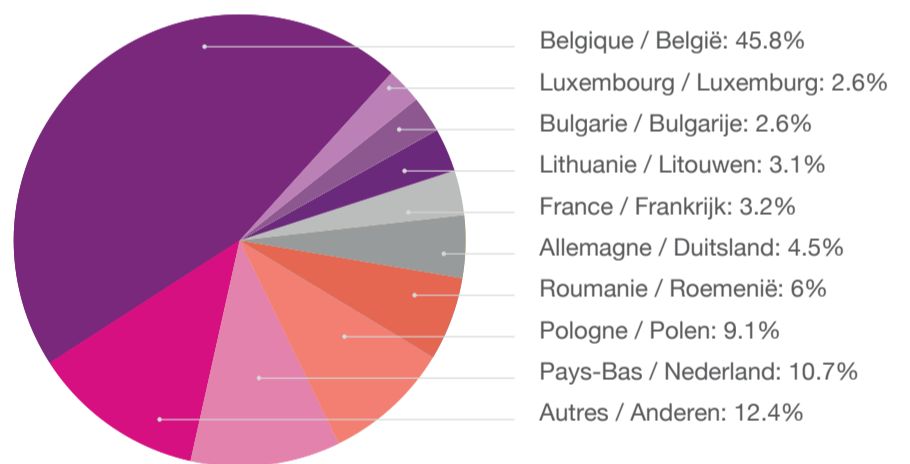

Viapass Tolheffing / Prélèvement Viapass

Tolheffing per gewest – Januari tot juni 2017
Prélèvement par région – Janvier à juin 2017

Prélèvement par mois – Janvier à juin 2017
Tolheffing per maand – Januari tot juni 2017

Tolheffing per maand en per gewest – Januari tot juni 2017
Prélèvement par mois et par région – Janvier à juin 2017

Prélèvement par pays d'immatriculation – Janvier à juin 2017
Tolheffing per land van registratie – Januari tot juni 2017