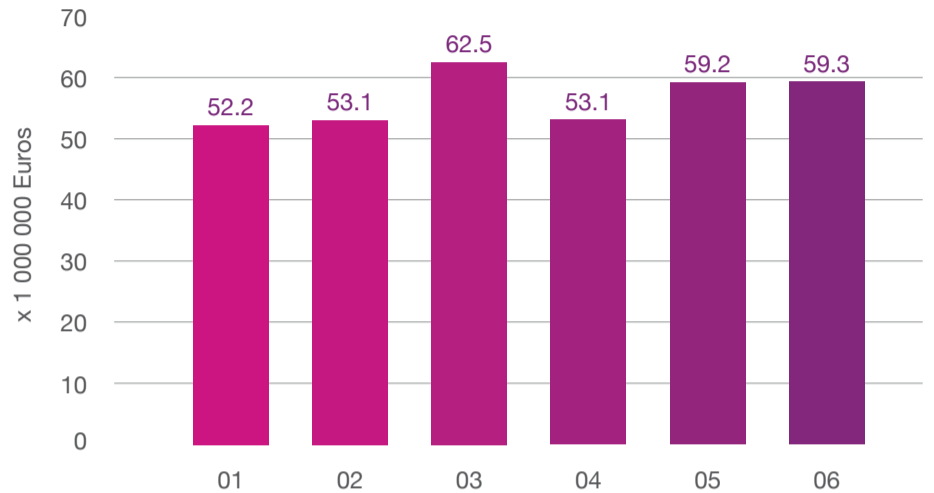

Viapass Tolheffing / Prélèvement Viapass

Tolheffing per gewest – Januari tot juni 2017
Prélèvement par région – Janvier à juin 2017

Prélèvement par mois – Janvier à juin 2017
Tolheffing per maand – Januari tot juni 2017

Tolheffing per maand en per gewest – Januari tot juni 2017
Prélèvement par mois et par région – Janvier à juin 2017

Prélèvement par pays d'immatriculation – Janvier à juin 2017
Tolheffing per land van registratie – Januari tot juni 2017