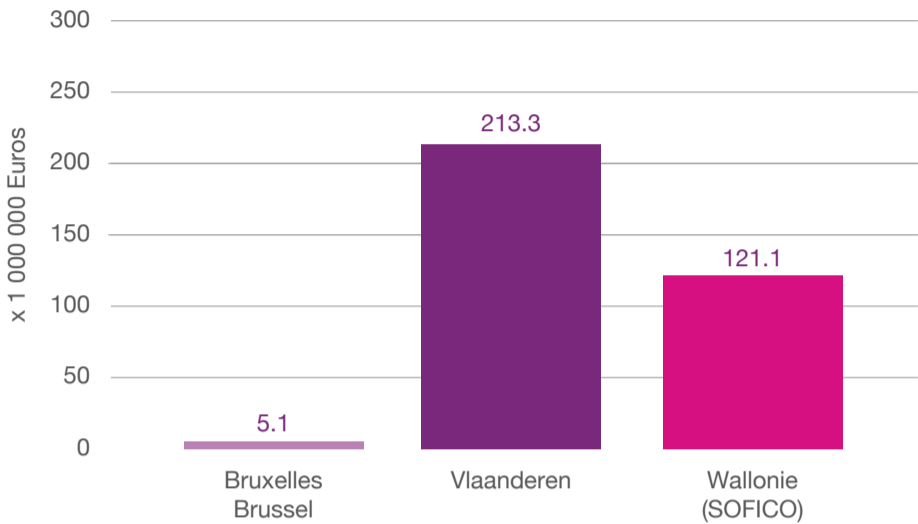

Viapass Tolheffing / Prélèvement Viapass

Tolheffing per gewest – Januari tot juni 2017
Prélèvement par région – Janvier à juin 2017

Prélèvement par mois – Janvier à juin 2017
Tolheffing per maand – Januari tot juni 2017

Tolheffing per maand en per gewest – Januari tot juni 2017
Prélèvement par mois et par région – Janvier à juin 2017

Prélèvement par pays d'immatriculation – Janvier à juin 2017
Tolheffing per land van registratie – Januari tot juni 2017